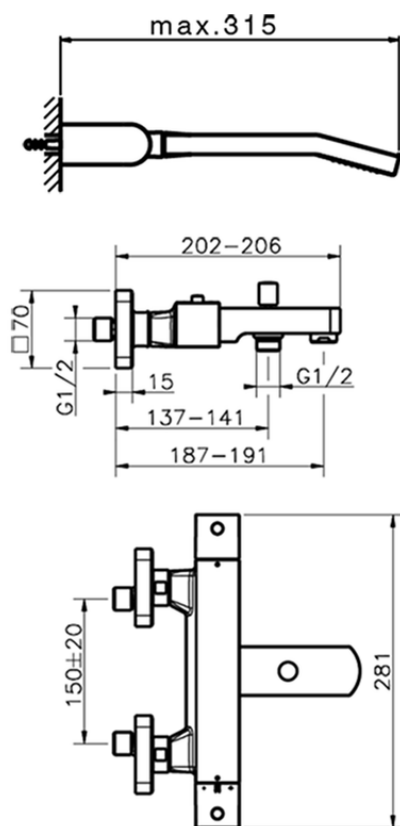

Bañera termostática con duplex ROADSTER ACCENT_RAD27010

RAD27010

<https://es.cisal.it/banera-termostatica-con-duplex-roadster-accent-rad27010>

2024-11-21