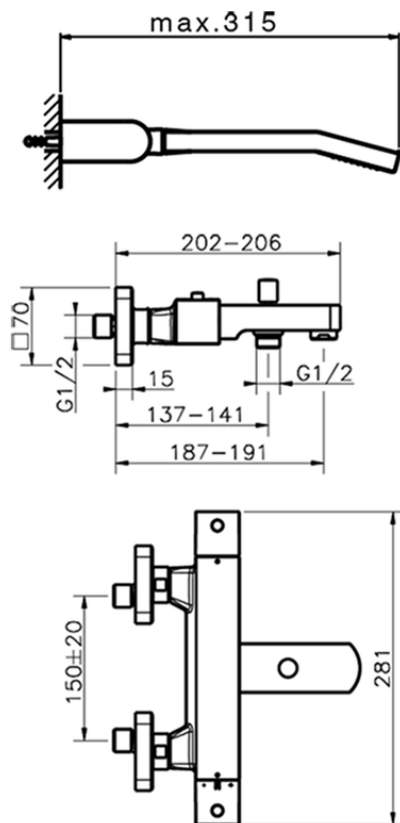

Bañera termostática con duplex ROADSTER ACCENT_RAD27010

RAD27010

<https://es.cisal.it/banera-termostatica-con-duplex-roadster-accent-rad27010>

2024-11-23