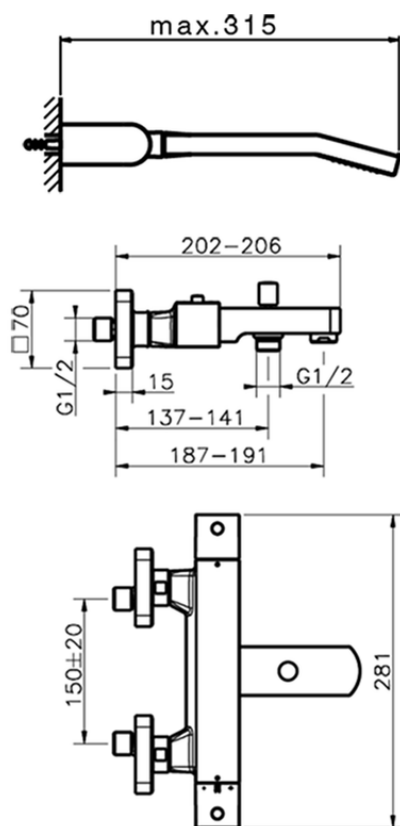

Bañera termostática con duplex ROADSTER ACCENT_RAD27010

RAD27010

<https://es.cisal.it/banera-termostatica-con-duplex-roadster-accent-rad27010>

2024-11-24