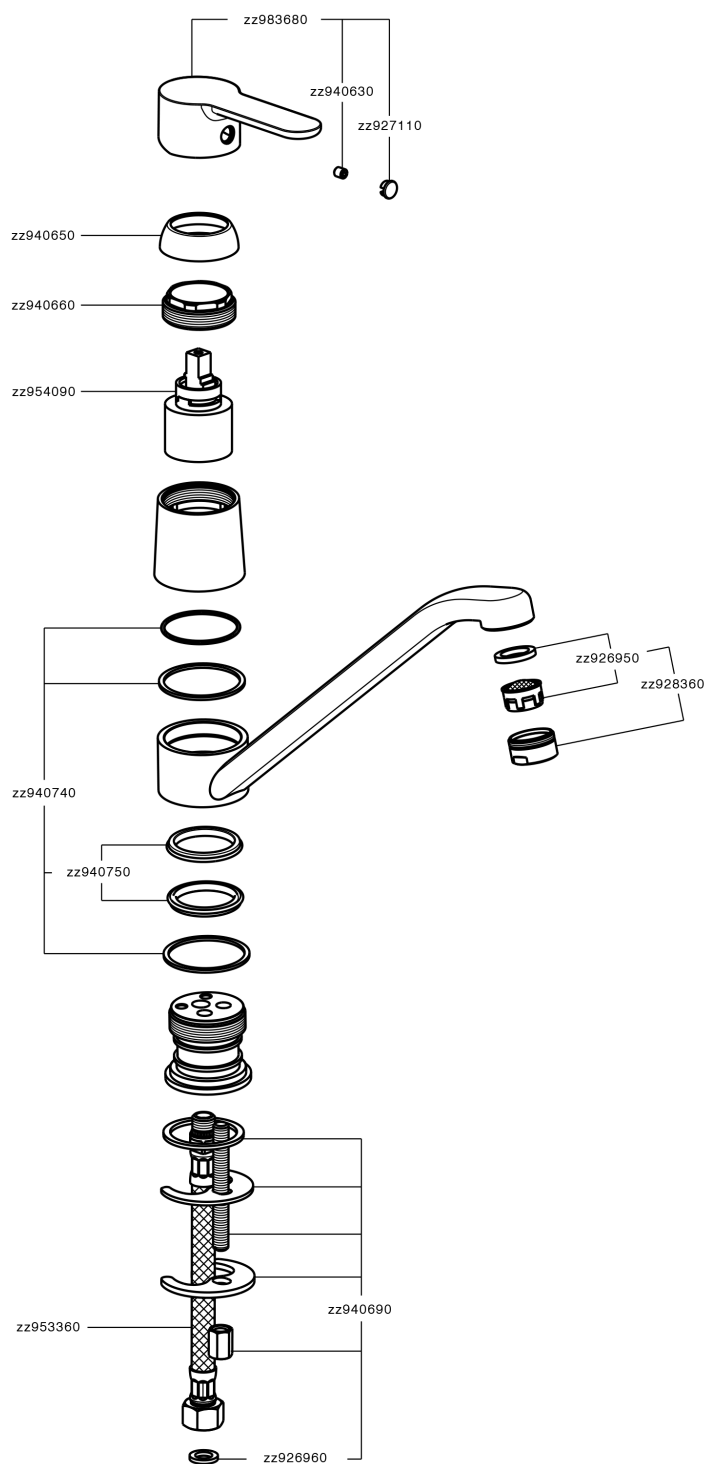

Fregadero monomando KITCHEN_C2000580

C2000580

<https://es.cisal.it/fregadero-monomando-kitchen-c2000580>

2026-04-30