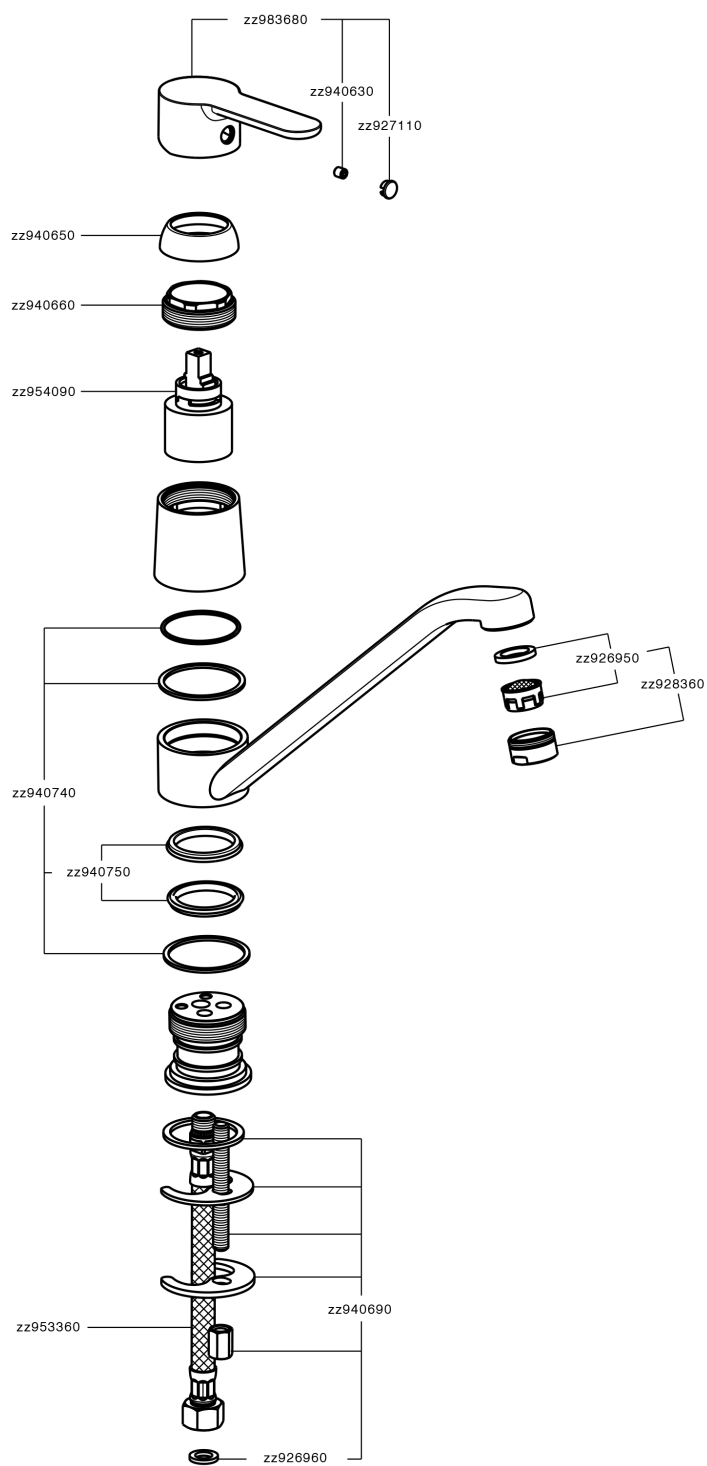

Fregadero monomando KITCHEN_C2000580

C2000580

<https://es.cisal.it/fregadero-monomando-kitchen-c2000580>

2026-06-15