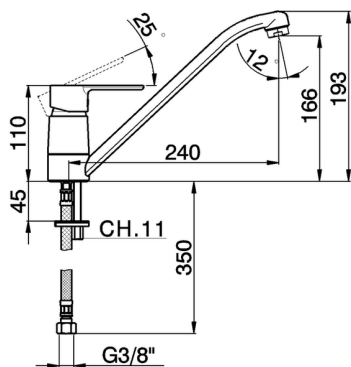

## Fregadero monomando KITCHEN\_C2000580

MODELO **C2000580**

Fregadero monomando, caño giratorio, latiguillos acero G.3/8"

ACABADOS DISPONIBLES

**21** 21 Cromo

CARACTERÍSTICAS

Recambio Cartucho **ZZ95409000**

**Cartucho Monomando 35 mm**

### EcoStop

La función EcoStop limita el caudal del agua aproximadamente el 50% de la salida máxima con una leve resistencia en la maneta. Basta con empujar ligeramente más allá de la mitad del tope sólo cuando se requiera la salida máxima de agua. Esto permitirá ahorrar hasta un 50% de agua.