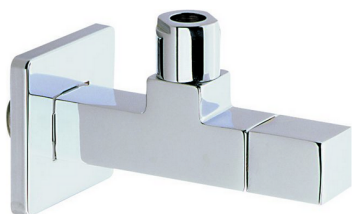

Grifo de alimentación COMPLEMENTOS_ZA002910

MODELO **ZA002910**

Grifo de alimentación

ACABADOS DISPONIBLES

21 21 Cromo

24 24 Oro

2B 2B Niquel Brillo

CARACTERÍSTICAS