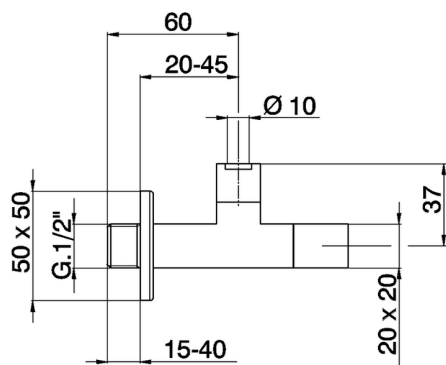

## Grifo de alimentación COMPLEMENTOS\_ZA002910

MODELO **ZA002910**

Grifo de alimentación

ACABADOS DISPONIBLES

-  **21** 21 Cromo
-  **24** 24 Oro
-  **2B** 2B Niquel Brillo

CARACTERÍSTICAS

2026-06-14