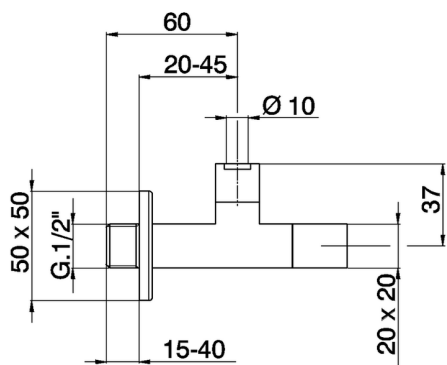

Grifo de alimentación COMPLEMENTOS_ZA002910

MODELO **ZA002910**

Grifo de alimentación

ACABADOS DISPONIBLES

21 21 Cromo

24 24 Oro

2B 2B Niquel Brillo

CARACTERÍSTICAS