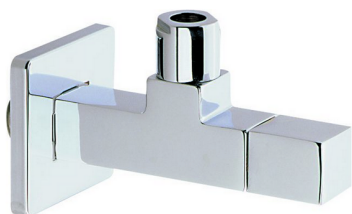

## Grifo de alimentación COMPLEMENTOS\_ZA002910

MODELO **ZA002910**

Grifo de alimentación

ACABADOS DISPONIBLES

-  **21** 21 Cromo
-  **24** 24 Oro
-  **2B** 2B Niquel Brillo

CARACTERÍSTICAS

2026-06-14