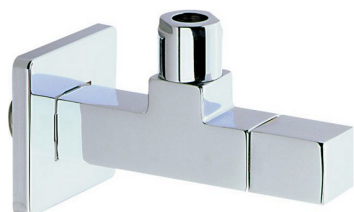

Grifo de alimentación COMPLEMENTOS_ZA002910

MODELO **ZA002910**

Grifo de alimentación

ACABADOS DISPONIBLES

-  **21** 21 Cromo
-  **24** 24 Oro
-  **2B** 2B Niquel Brillo

CARACTERÍSTICAS

2026-04-29