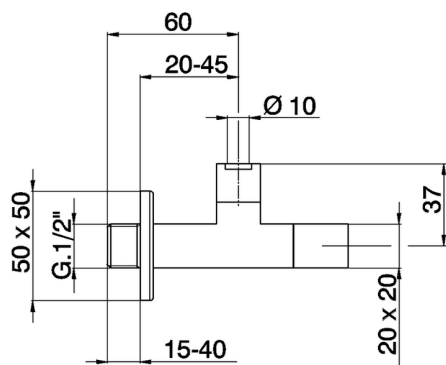

Grifo de alimentación COMPLEMENTOS_ZA002910

MODELO **ZA002910**

Grifo de alimentación

ACABADOS DISPONIBLES

-  **21** 21 Cromo
-  **24** 24 Oro
-  **2B** 2B Niquel Brillo

CARACTERÍSTICAS

2026-04-29