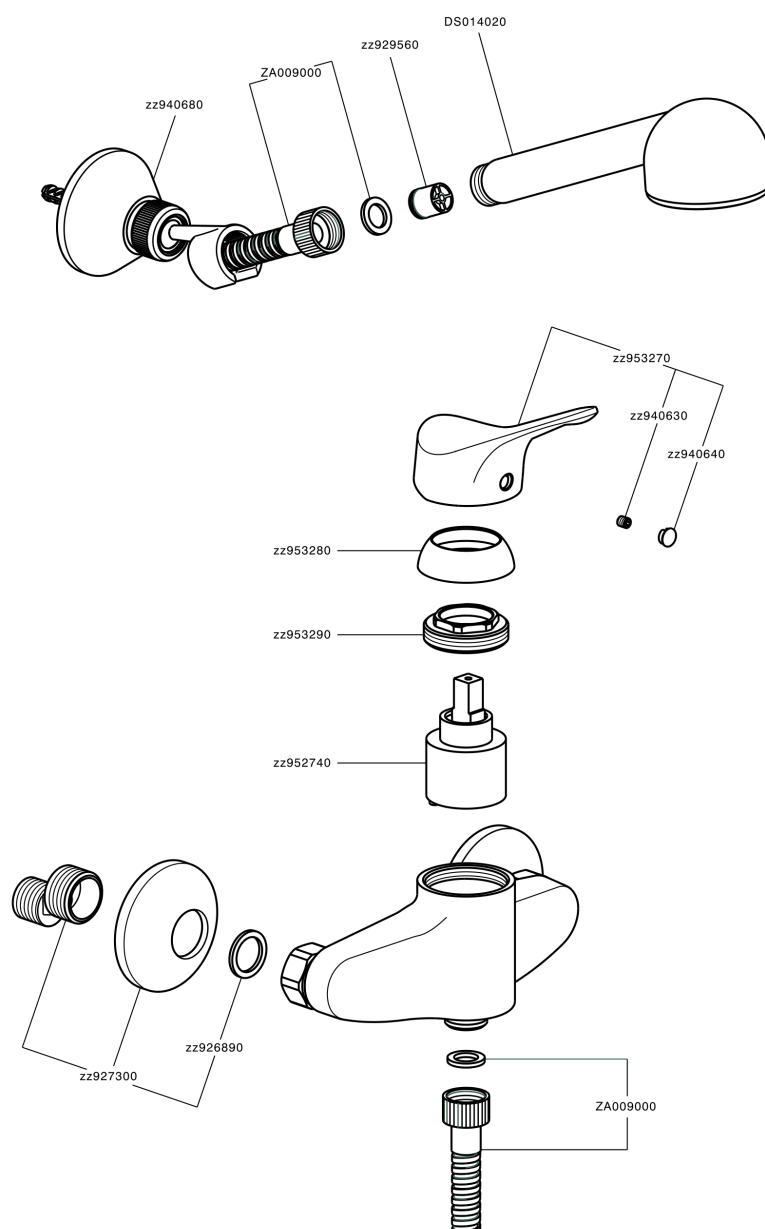

Ducha monomando con duplex MITO3_M3000450

M3000450

<https://es.cisal.it/ducha-monomando-con-duplex-mito3-m3000450>

2026-06-15