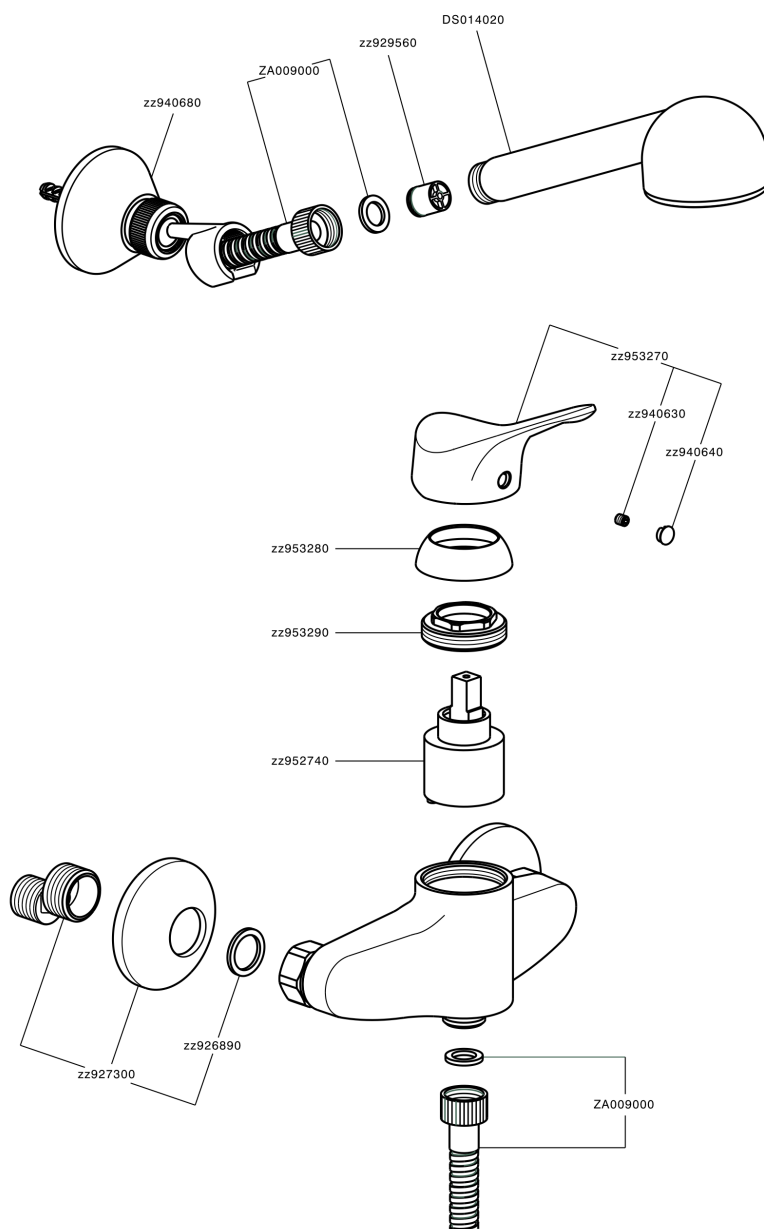

Ducha monomando con duplex MITO3_M3000450

M3000450

<https://es.cisal.it/ducha-monomando-con-duplex-mito3-m3000450>

2026-06-15