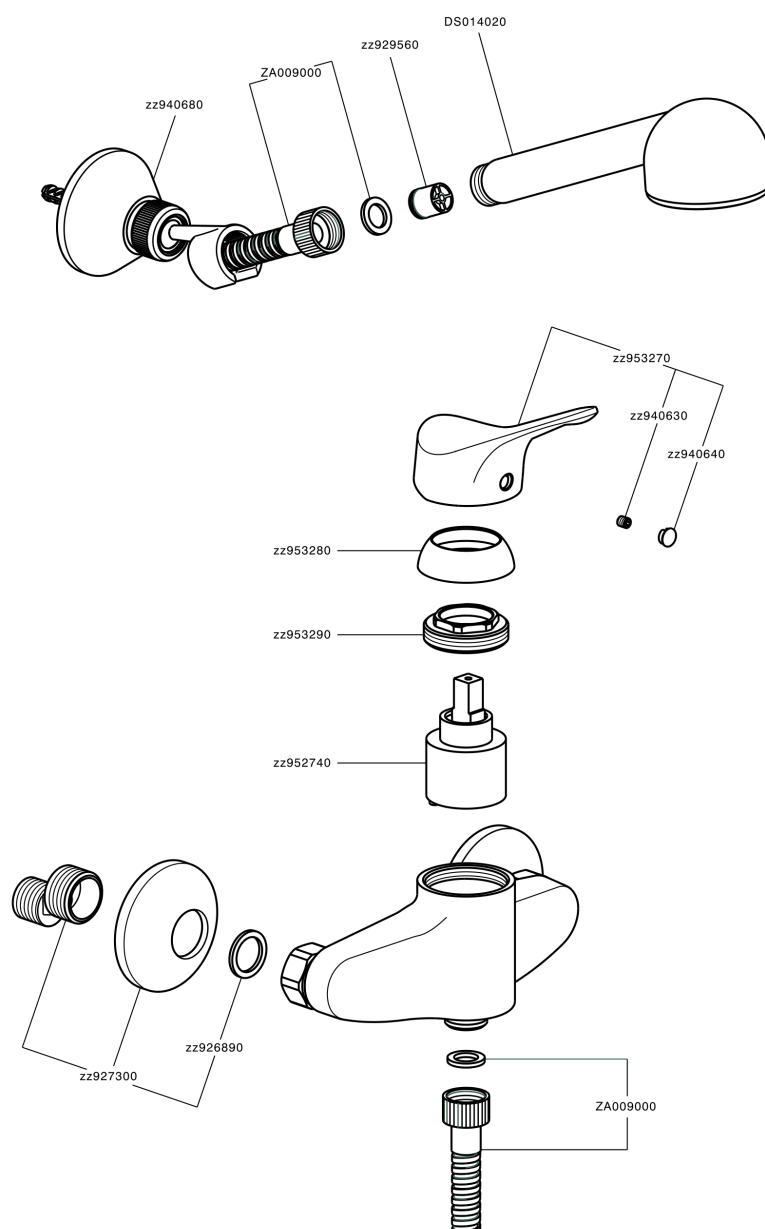

Ducha monomando con duplex MITO3_M3000450

M3000450

<https://es.cisal.it/ducha-monomando-con-duplex-mito3-m3000450>

2026-04-30