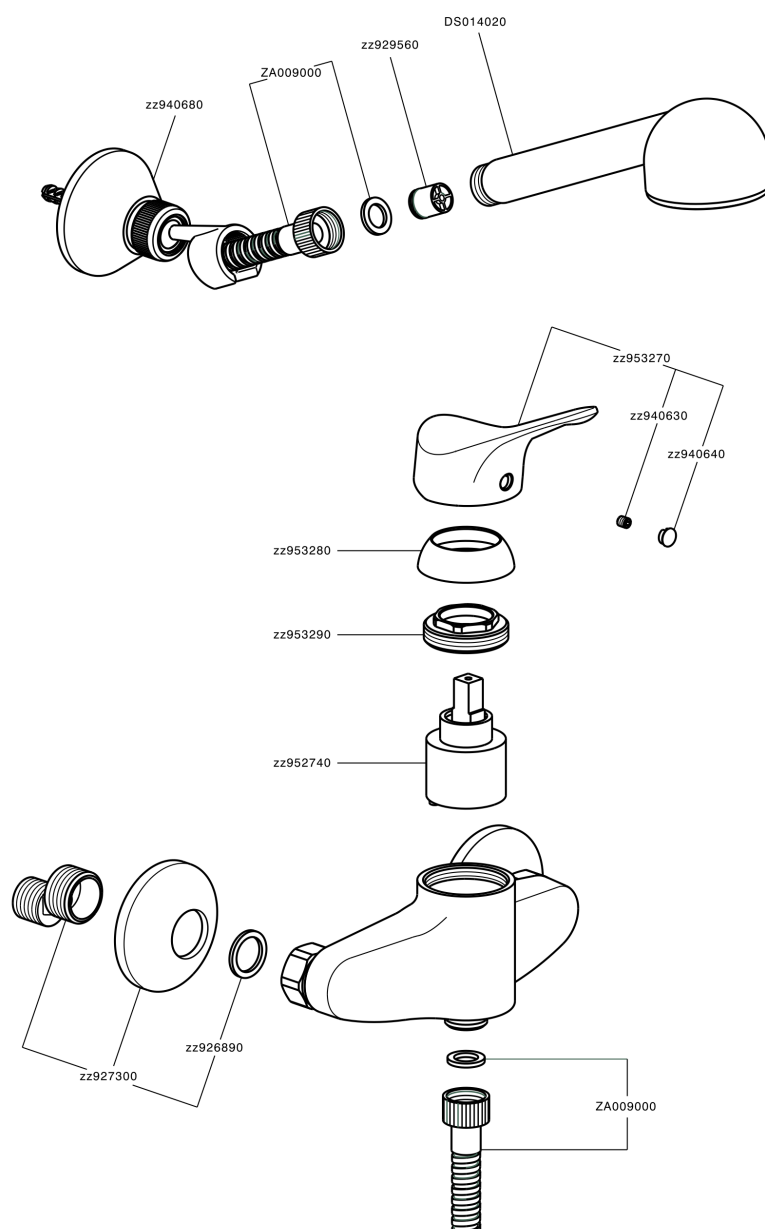

Ducha monomando con duplex MITO3_M3000450

MODELO **M3000450**

Ducha monomando con duplex, soporte duchita articulado mural, duchita Teti 3 funciones de ABS, flexible de Latón 150 cm

ACABADOS DISPONIBLES

CARACTERÍSTICAS

Recambio Cartucho **ZZ95274000**

Cartucho Monomando 40 mm

Ducha monomando con duplex MITO3_M3000450

M3000450

<https://es.cisal.it/ducha-monomando-con-duplex-mito3-m3000450>

2026-04-30