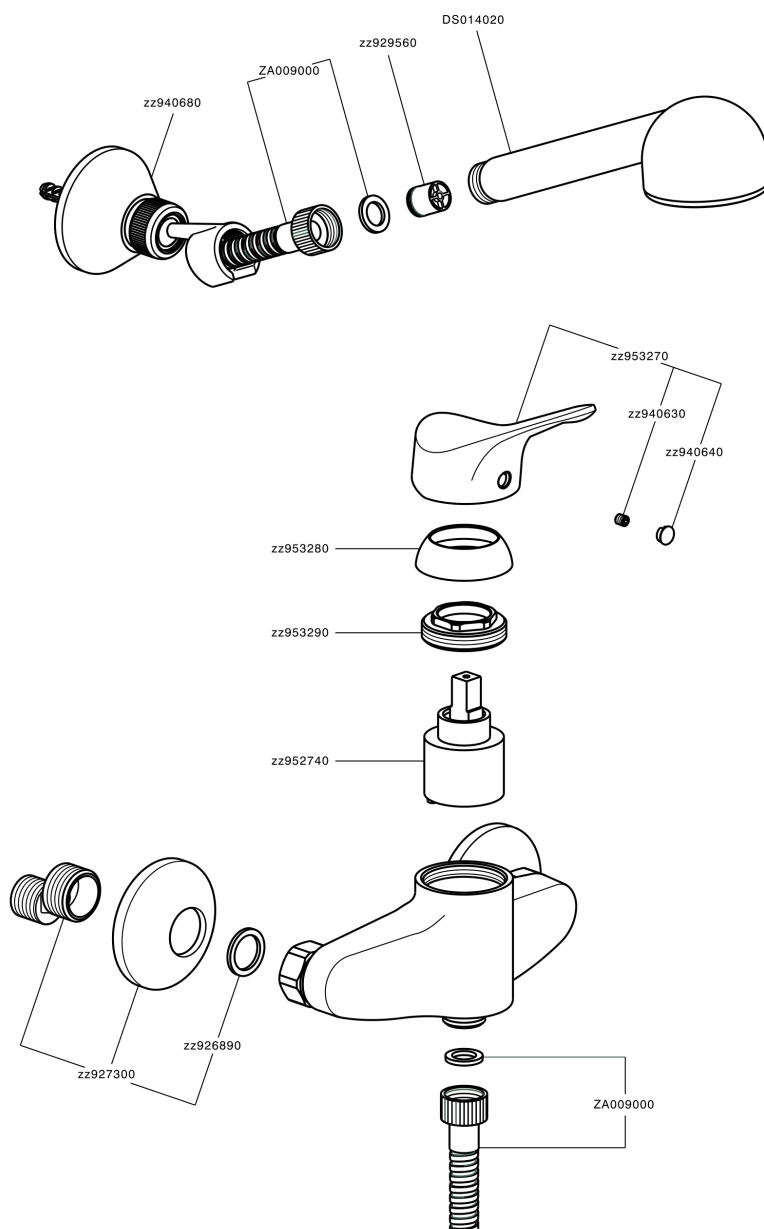

Ducha monomando con duplex MITO3_M3000450

MODELO **M3000450**

Ducha monomando con duplex, soporte duchita articulado mural, duchita Teti 3 funciones de ABS, flexible de Latón 150 cm

ACABADOS DISPONIBLES

CARACTERÍSTICAS

Recambio Cartucho **ZZ95274000**

Cartucho Monomando 40 mm

Ducha monomando con duplex MITO3_M3000450

M3000450

<https://es.cisal.it/ducha-monomando-con-duplex-mito3-m3000450>

2026-06-15