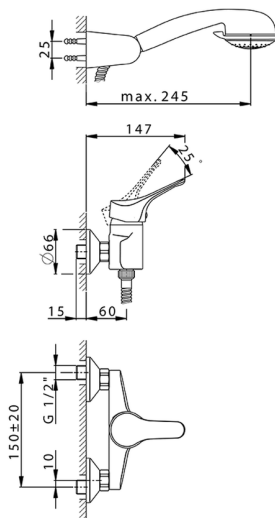

Ducha monomando con duplex MITO3_M3000450

MODELO **M3000450**

Ducha monomando con duplex, soporte duchita articulado mural, duchita Teti 3 funciones de ABS, flexible de Latón 150 cm

ACABADOS DISPONIBLES

CARACTERÍSTICAS

Recambio Cartucho **ZZ95274000**

Cartucho Monomando 40 mm

Ducha monomando con duplex MITO3_M3000450

M3000450

<https://es.cisal.it/ducha-monomando-con-duplex-mito3-m3000450>

2026-06-14