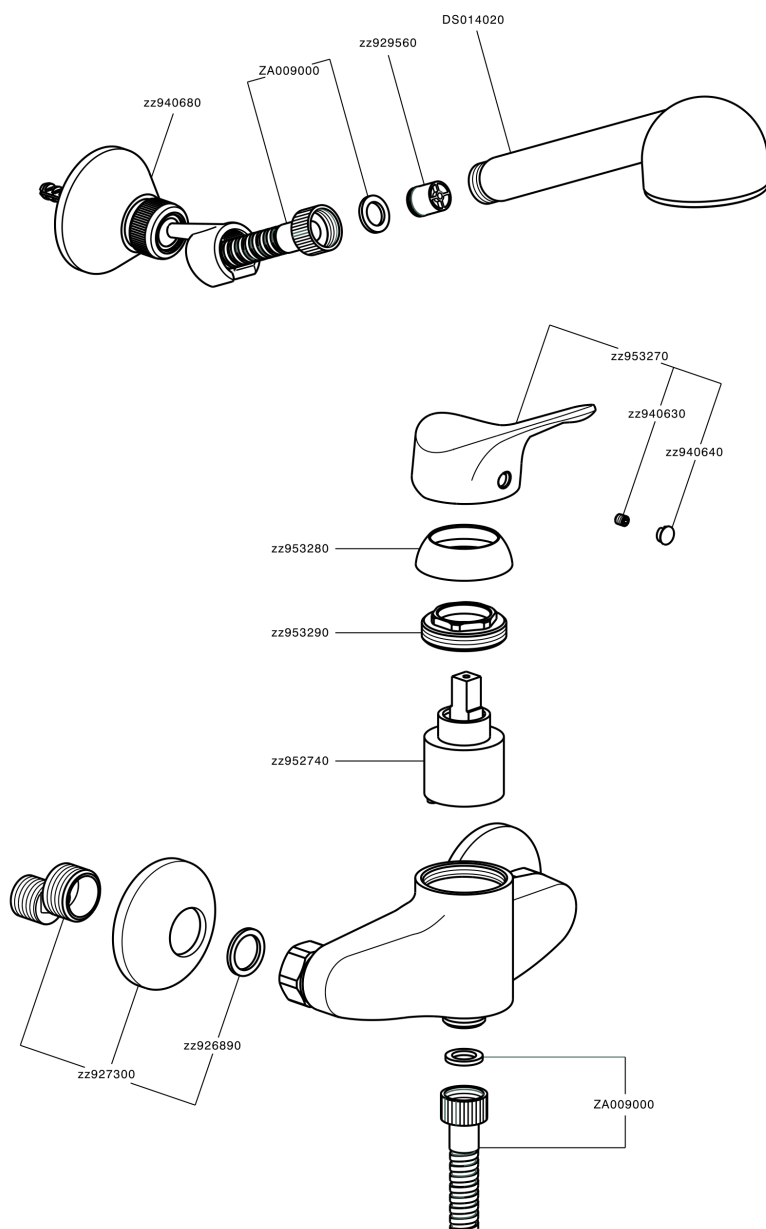

Ducha monomando con duplex MITO3_M3000450

MODELO **M3000450**

Ducha monomando con duplex, soporte duchita articulado mural, duchita Teti 3 funciones de ABS, flexible de Latón 150 cm

ACABADOS DISPONIBLES

CARACTERÍSTICAS

Recambio Cartucho **ZZ95274000**

Cartucho Monomando 40 mm

Ducha monomando con duplex MITO3_M3000450

M3000450

<https://es.cisal.it/ducha-monomando-con-duplex-mito3-m3000450>

2026-06-14