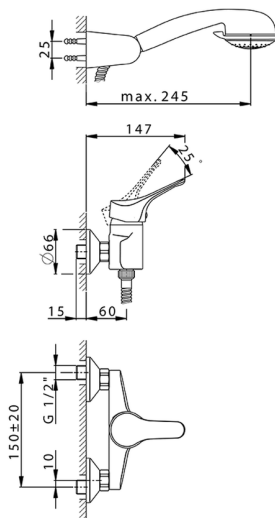

Ducha monomando con duplex MITO3_M3000450

MODELO **M3000450**

Ducha monomando con duplex, soporte duchita articulado mural, duchita Teti 3 funciones de ABS, flexible de Latón 150 cm

ACABADOS DISPONIBLES

CARACTERÍSTICAS

Recambio Cartucho **ZZ95274000**

Cartucho Monomando 40 mm

Ducha monomando con duplex MITO3_M3000450

M3000450

<https://es.cisal.it/ducha-monomando-con-duplex-mito3-m3000450>

2026-06-15