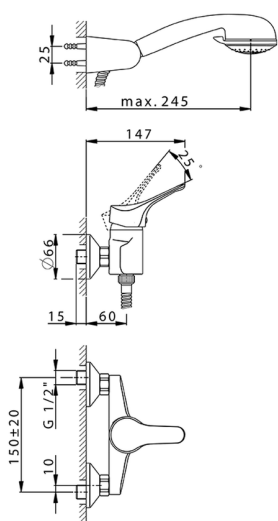

Ducha monomando con duplex MITO3_M3000450

MODELO **M3000450**

Ducha monomando con duplex, soporte duchita articulado mural, duchita Teti 3 funciones de ABS, flexible de Latón 150 cm

ACABADOS DISPONIBLES

CARACTERÍSTICAS

Recambio Cartucho **ZZ95274000**

Cartucho Monomando 40 mm

Ducha monomando con duplex MITO3_M3000450

M3000450

<https://es.cisal.it/ducha-monomando-con-duplex-mito3-m3000450>

2026-04-30