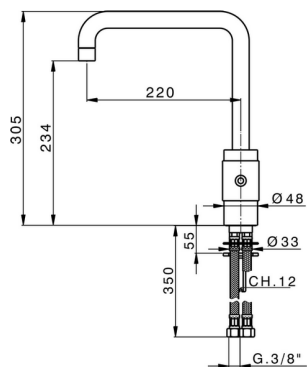

Fregadero monomando KITCHEN_ST002530

MODELO **ST002530**

Fregadero monomando, caño giratorio, latiguillos acero G.3/8"

ACABADOS DISPONIBLES

21 21 Cromo

2A 2A Niquel Satinado Cepillado

CARACTERÍSTICAS

Recambio Cartucho **ZZ93792000**

Cartucho Monomando 38 mm

2024-11-01