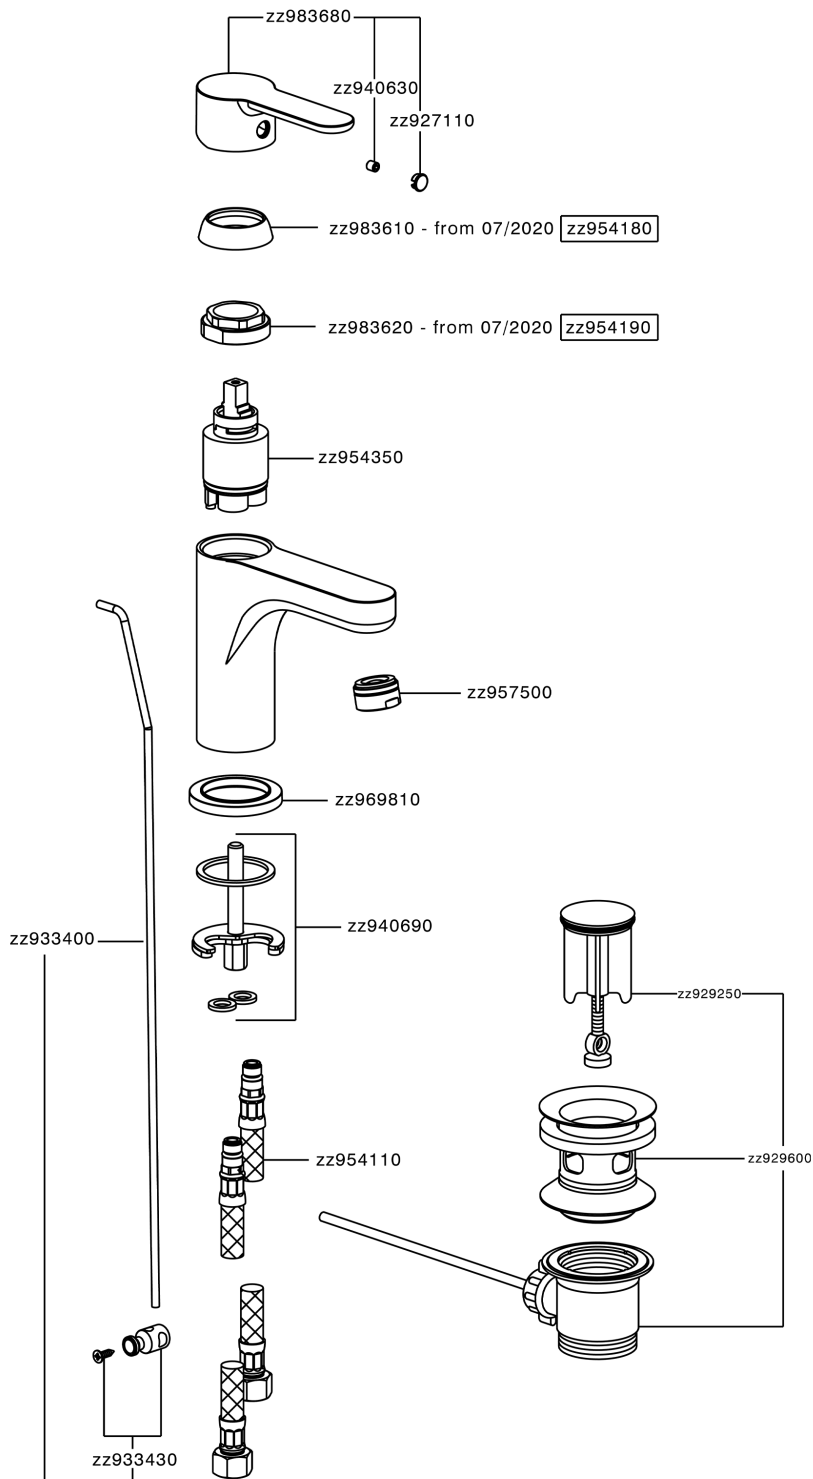

Lavabo monomando large TENDER_C2000490

MODELO **C2000490**

Lavabo monomando large, con desagüe automático
1"1/4, latiguillos acero G.3/8"

ACABADOS DISPONIBLES

21 21 Cromo

CARACTERÍSTICAS

Recambio Cartucho **ZZ95435000**

Cartucho Monomando 35 mm

EcoStop

La función EcoStop limita el caudal del agua aproximadamente el 50% de la salida máxima con una leve resistencia en la maneta. Basta con empujar ligeramente más allá de la mitad del tope sólo cuando se requiera la salida máxima de agua. Esto permitirá ahorrar hasta un 50% de agua.

Lavabo monomando large TENDER_C2000490

C2000490

<https://es.cisal.it/lavabo-monomando-large-tender-c2000490>

2025-01-03