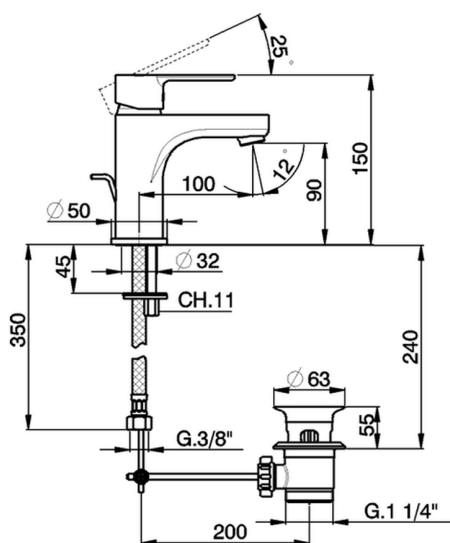

Lavabo monomando large TENDER_C2000490

MODELO **C2000490**

Lavabo monomando large, con desagüe automático
1"1/4, latiguillos acero G.3/8"

ACABADOS DISPONIBLES

21 21 Cromo

CARACTERÍSTICAS

Recambio Cartucho **ZZ95435000**

Cartucho Monomando 35 mm

EcoStop

La función EcoStop limita el caudal del agua aproximadamente el 50% de la salida máxima con una leve resistencia en la maneta. Basta con empujar ligeramente más allá de la mitad del tope sólo cuando se requiera la salida máxima de agua. Esto permitirá ahorrar hasta un 50% de agua.

Lavabo monomando large TENDER_C2000490

C2000490

<https://es.cisal.it/lavabo-monomando-large-tender-c2000490>

2025-01-03