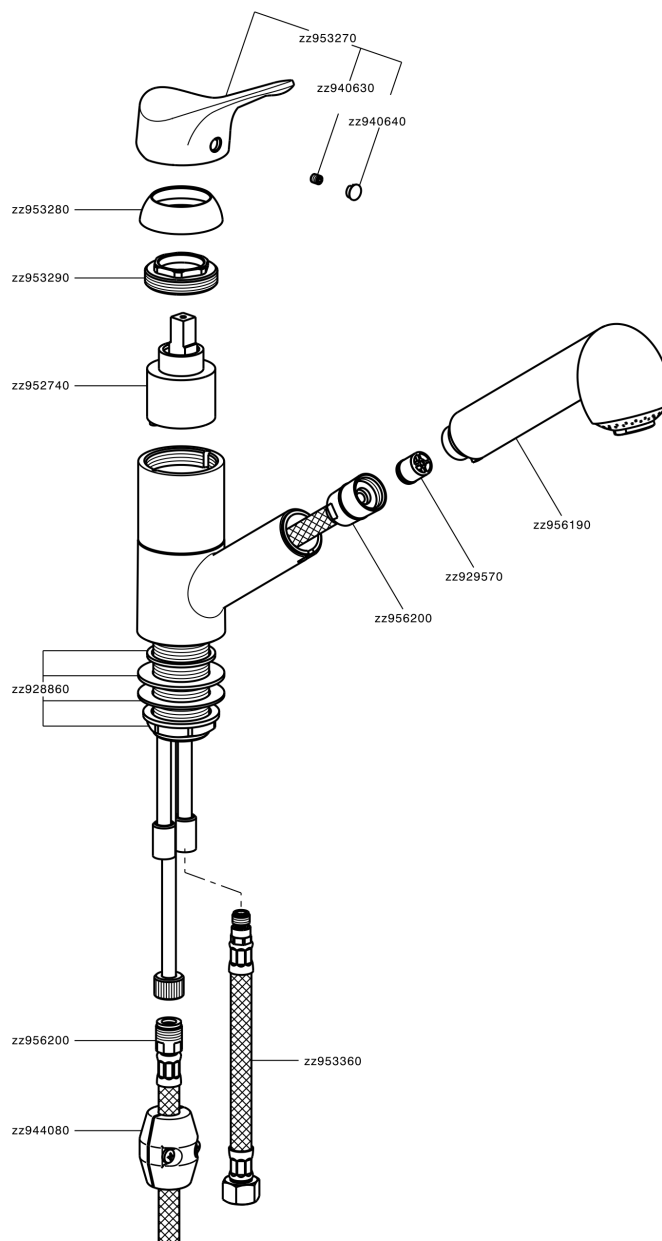

Fregadero monomando ducha extraíble KITCHEN_M3002570

M3002570

<https://es.cisal.it/fregadero-monomando-ducha-extraible-kitchen-m3002570>

2026-06-18