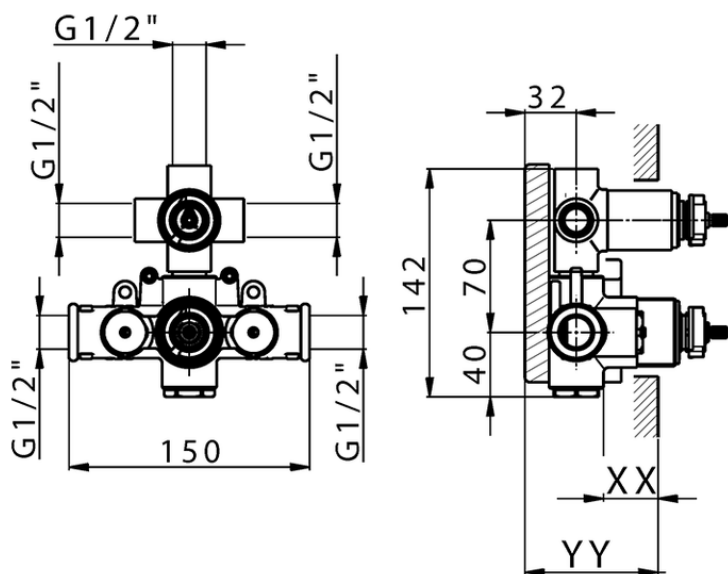

Parte externa termostático ducha emp. 3 salidas LINEAVIVA_LV018200

LV018200

<https://es.cisal.it/parte-externa-termostatico-ducha-emp-3-salidas-lineaviva-lv018200>

Piastra/Plate/Plaque/Platte/Placa

2-3mm: XX 25-40 YY 76-91

10 mm: XX 16-31 YY 65-80

ZA018201

<https://es.cisal.it/parte-empotrada-termostatico-ducha-3-salidas-empotrado-za018201>

2024-11-23