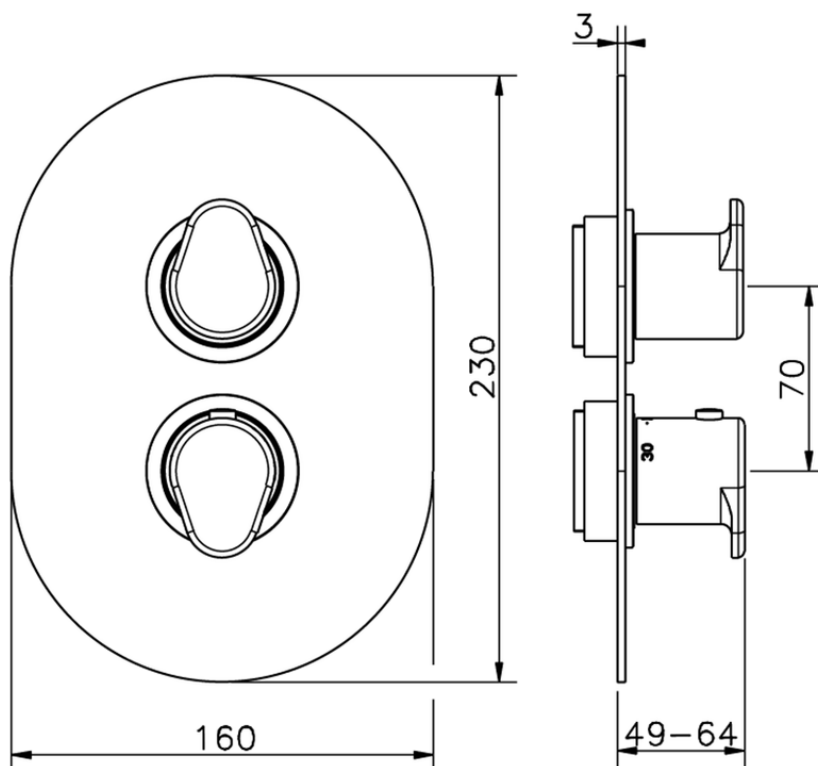

Parte externa termostático ducha emp. 3 salidas LINEAVIVA_LV018200

LV018200

<https://es.cisal.it/parte-externa-termostatico-ducha-emp-3-salidas-lineaviva-lv018200>

Piastra/Plate/Plaque/Platte/Placa

2-3mm: XX 25-40 YY 76-91

10 mm: XX 16-31 YY 65-80

ZA018201

<https://es.cisal.it/parte-empotrada-termostatico-ducha-3-salidas-empotrado-za018201>

2024-11-23