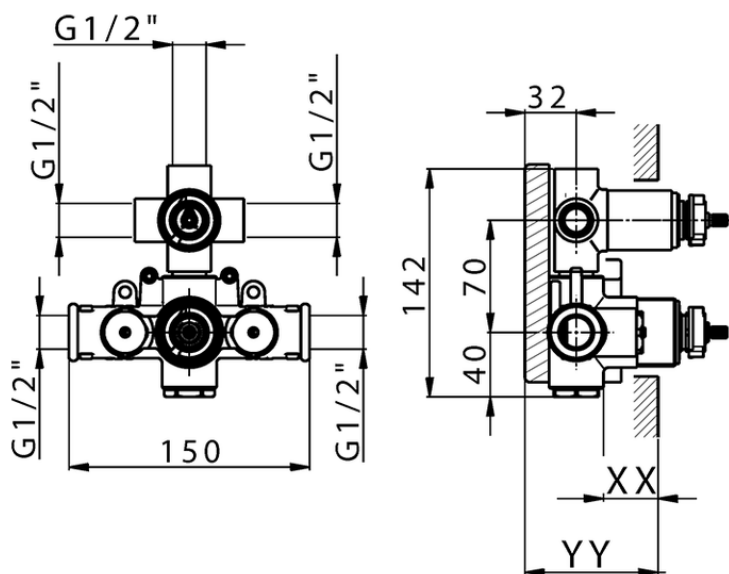

## Parte externa termostático ducha emp. 3 salidas LINEAVIVA\_LV018200

LV018200

<https://es.cisal.it/parte-externa-termostatico-ducha-emp-3-salidas-lineaviva-lv018200>

Piastra/Plate/Plaque/Platte/Placa

2-3mm: XX 25-40 YY 76-91

10 mm: XX 16-31 YY 65-80

ZA018201

<https://es.cisal.it/parte-empotrada-termostatico-ducha-3-salidas-empotrado-za018201>

2024-11-21