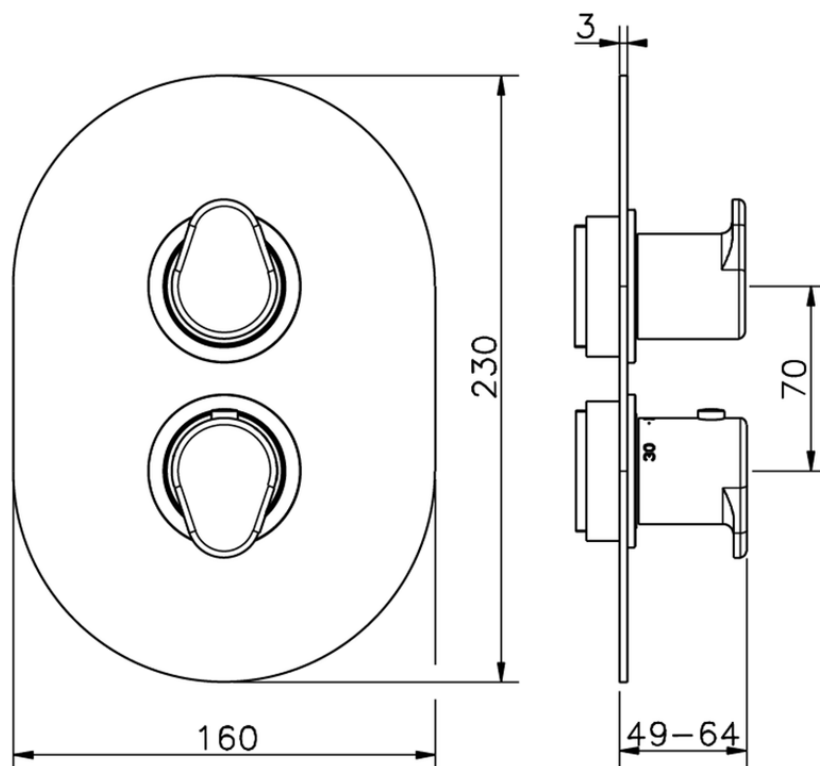

## Parte externa termostático ducha emp. 3 salidas LINEAVIVA\_LV018200

LV018200

<https://es.cisal.it/parte-externa-termostatico-ducha-emp-3-salidas-lineaviva-lv018200>

Piastra/Plate/Plaque/Platte/Placa

2-3mm: XX 25-40 YY 76-91

10 mm: XX 16-31 YY 65-80

ZA018201

<https://es.cisal.it/parte-empotrada-termostatico-ducha-3-salidas-empotrado-za018201>

2024-11-21