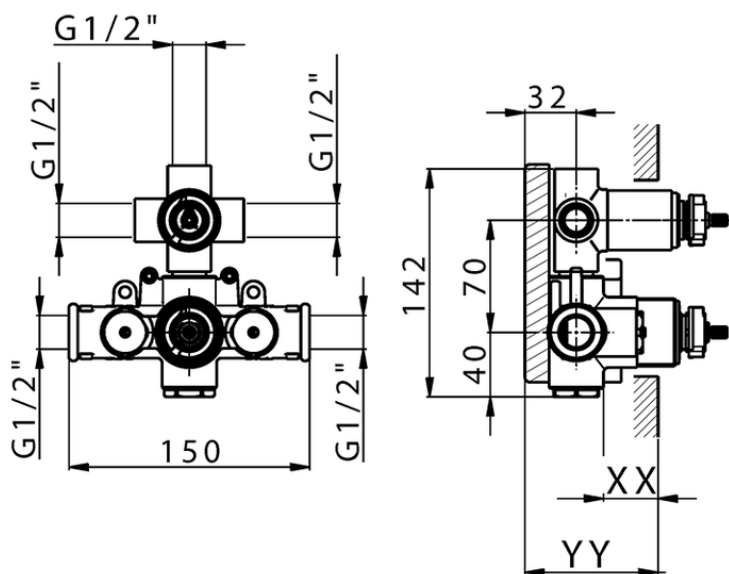

Parte externa termostático ducha emp. 3 salidas LINEAVIVA_LV018200

LV018200

<https://es.cisal.it/parte-externa-termostatico-ducha-emp-3-salidas-lineaviva-lv018200>

Piastra/Plate/Plaque/Platte/Placa

2-3mm: XX 25-40 YY 76-91

10 mm: XX 16-31 YY 65-80

ZA018201

<https://es.cisal.it/parte-empotrada-termostatico-ducha-3-salidas-empotrado-za018201>

2024-11-21