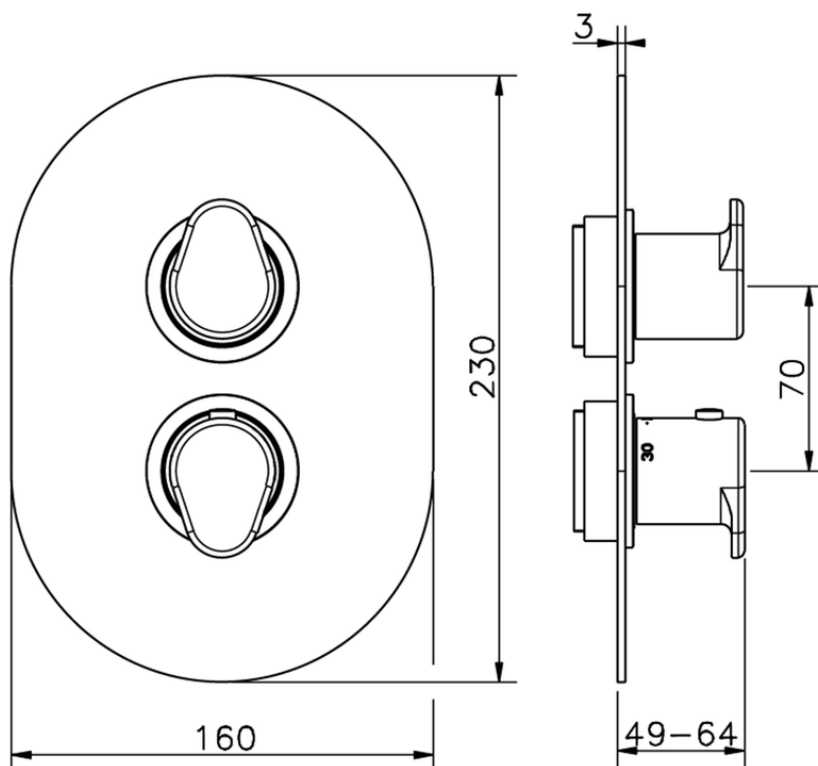

Parte externa termostático ducha emp. 3 salidas LINEAVIVA_LV018200

LV018200

<https://es.cisal.it/parte-externa-termostatico-ducha-emp-3-salidas-lineaviva-lv018200>

Piastra/Plate/Plaque/Platte/Placa

2-3mm: XX 25-40 YY 76-91

10 mm: XX 16-31 YY 65-80

ZA018201

<https://es.cisal.it/parte-empotrada-termostatico-ducha-3-salidas-empotrado-za018201>

2024-11-21