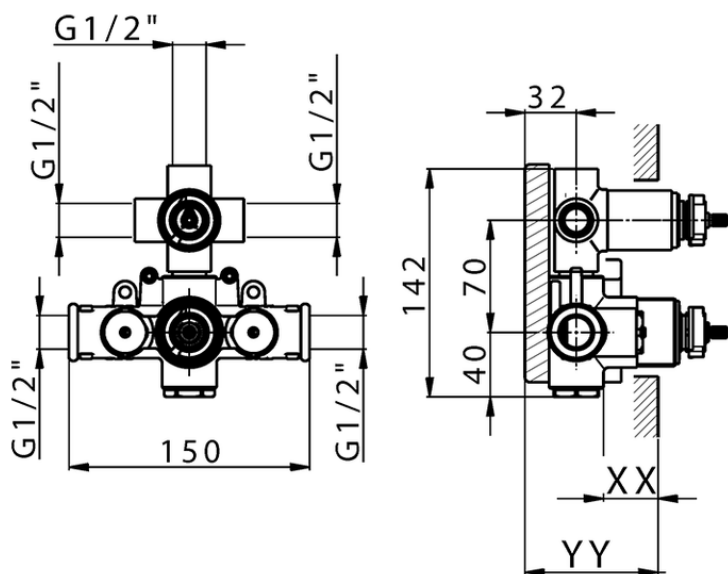

Parte externa termostático ducha emp. 3 salidas LINEAVIVA_LV018200

LV018200

<https://es.cisal.it/parte-externa-termostatico-ducha-emp-3-salidas-lineaviva-lv018200>

Piastra/Plate/Plaque/Platte/Placa

2-3mm: XX 25-40 YY 76-91

10 mm: XX 16-31 YY 65-80

ZA018201

<https://es.cisal.it/parte-empotrada-termostatico-ducha-3-salidas-empotrado-za018201>

2024-11-21