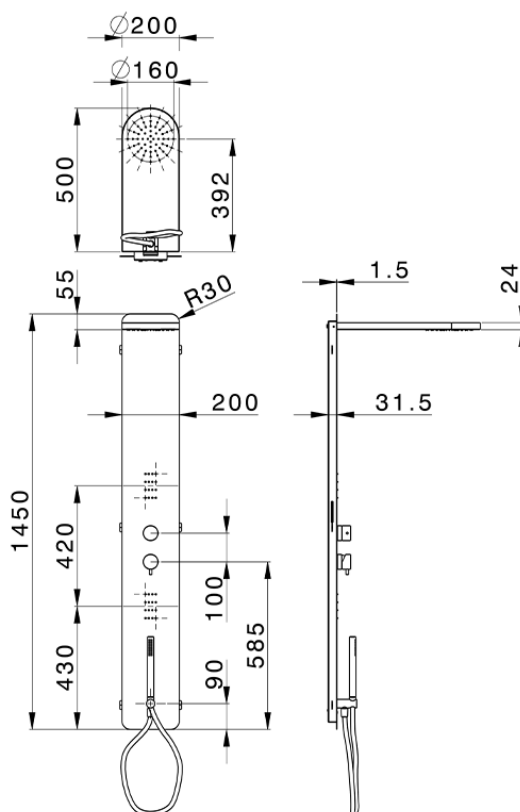

Panel de ducha monomando 3 funciones WELLNESS_ZS005050

ZS005050

<https://es.cisal.it/panel-de-ducha-monomando-3-funciones-wellnesszs005050>

2024-10-18