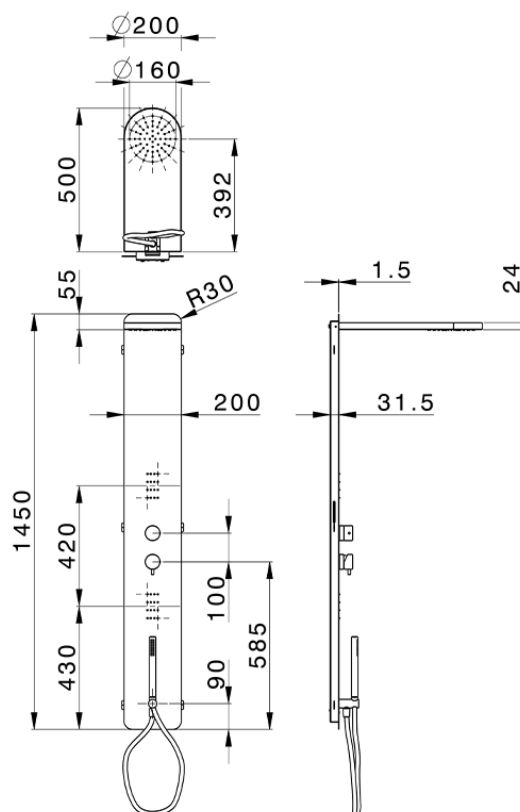

**Panel de ducha monomando 3 funciones WELLNESS\_ZS005050**

ZS005050

<https://es.cisal.it/panel-de-ducha-monomando-3-funciones-wellnesszs005050>

2024-10-18