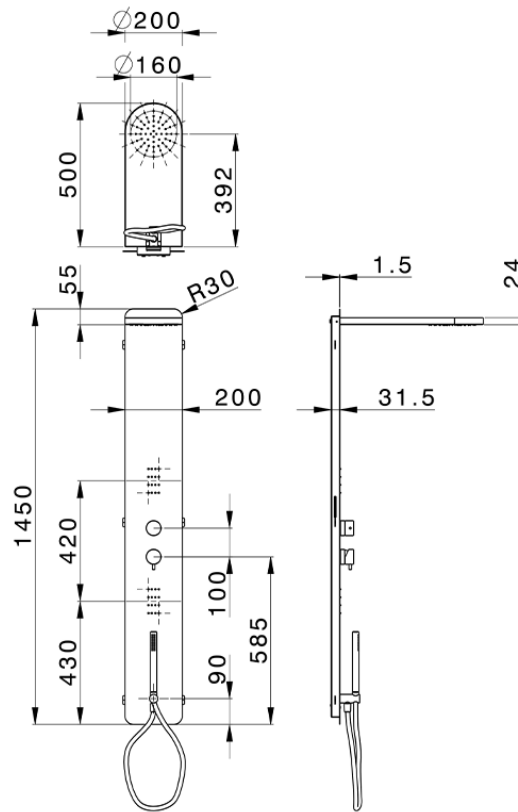

## Panel de ducha monomando 3 funciones WELLNESS\_ZS005050

ZS005050

<https://es.cisal.it/panel-de-ducha-monomando-3-funciones-wellnesszs005050>

2024-10-18