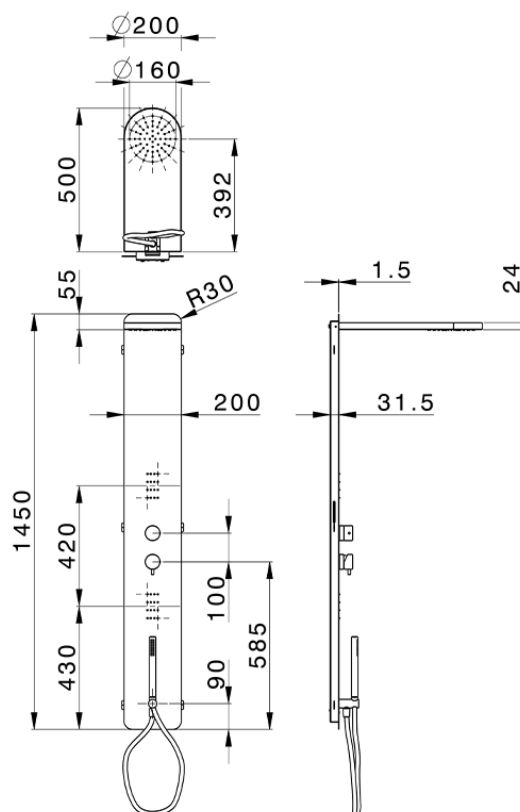

Panel de ducha monomando 3 funciones WELLNESS_ZS005050

ZS005050

<https://es.cisal.it/panel-de-ducha-monomando-3-funciones-wellnesszs005050>

2024-10-18