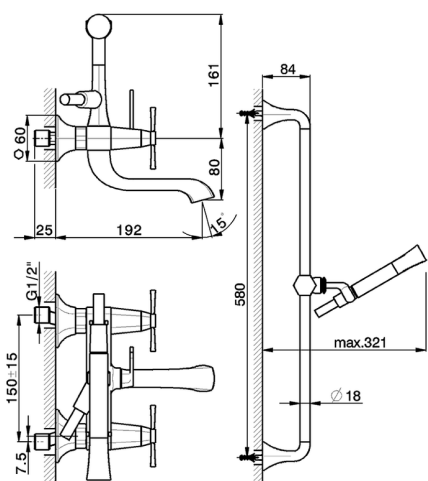

Bañera con duplex **CHERIE_CX000060**

MODELO **CX000060**

Bañera con duplex, barra 58 cm con soporte corredizo, Duchita una función Chérie de Latón, flexible liso SUPREME 150 cm

ACABADOS DISPONIBLES

- **6T** 6T Cromo/Negro Mate
- **7C** 7C Oro/Negro Mate
- **7D** 7D Niquel Brillo/Negro Mate
- **7E** 7E Oro Rosa/Negro Mate

CARACTERÍSTICAS

2025-01-15