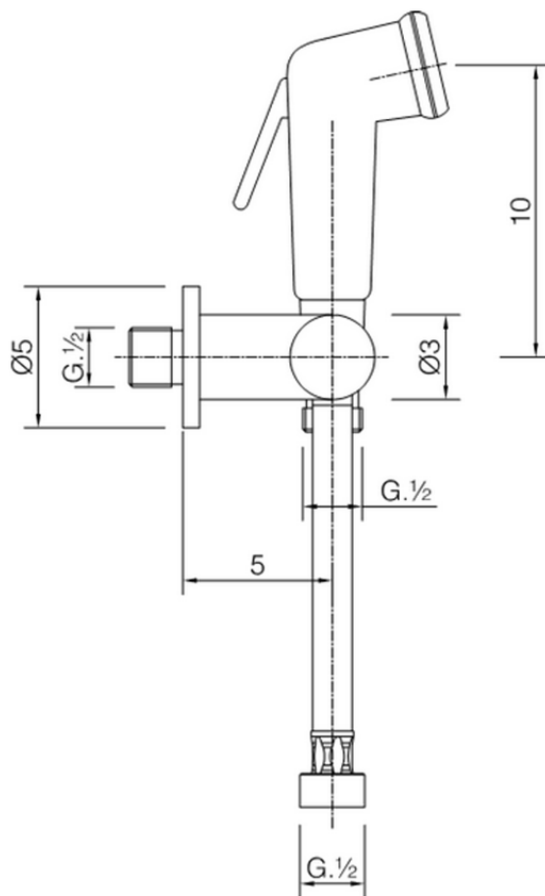

Kit ducha higiénica para bidé DUCHAS HIGIÉNICAS_M3007900

M3007900

<https://es.cisal.it/kit-ducha-higienica-para-bide-duchas-higienicas-m3007900>

2024-12-21