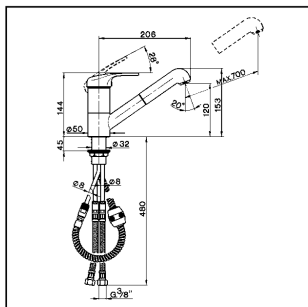

Fregadero monomando ducha extraíble KITCHEN_EU003570

cisal

EU 00357

- Monocomandoavello
- Single lever sink mixer
- Einhand-Spültischbatterie
- Mitigeur évier

| bar | PORTATA BOCCA DI EROGAZIONE * SPOUT FLOW RATE DURCHFLOSS WANNENEINLAUF DEBIT BEC DEVERSEUR l/min. |
|-----|---|
| 0.5 | 4 |
| 1 | 6 |
| 2 | 8.5 |
| 3 | 11 |
| 4 | 13 |
| 5 | 14.5 |