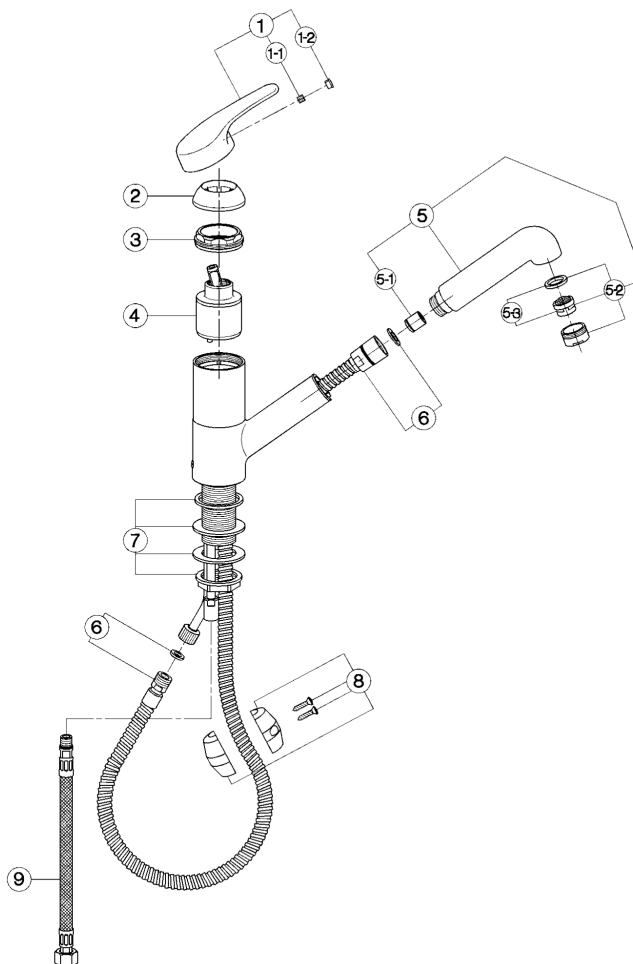

Fregadero monomando ducha extraíble KITCHEN_EU003570

cisal

EU 00357

- Monocomandoavello
- Single lever sink mixer
- Einhand-Spültischbatterie
- Mitigeur évier

| bar | PORTATA BOCCA DI EROGAZIONE * SPOUT FLOW RATE DURCHFLOSS WANNENEINLAUF DEBIT BEC DEVERSEUR l/min. |
|-----|---|
| 0.5 | 4 |
| 1 | 6 |
| 2 | 8.5 |
| 3 | 11 |
| 4 | 13 |
| 5 | 14.5 |