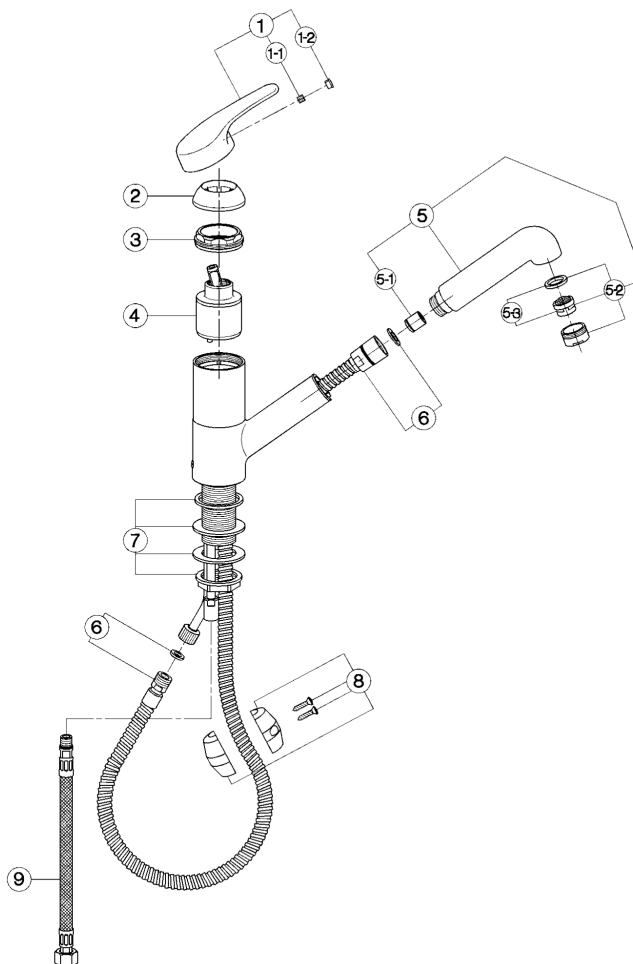

Fregadero monomando ducha extraíble KITCHEN_EU003570

cisal

EU 00357

- Monocomandoavello
- Single lever sink mixer
- Einhand-Spültischbatterie
- Mitigeur évier

bar	PORTATA BOCCA DI EROGAZIONE * SPOUT FLOW RATE DURCHFLOß WANNENEINLAUF DEBIT BEC DEVERSEUR l/min.
0.5	4
1	6
2	8.5
3	11
4	13
5	14.5