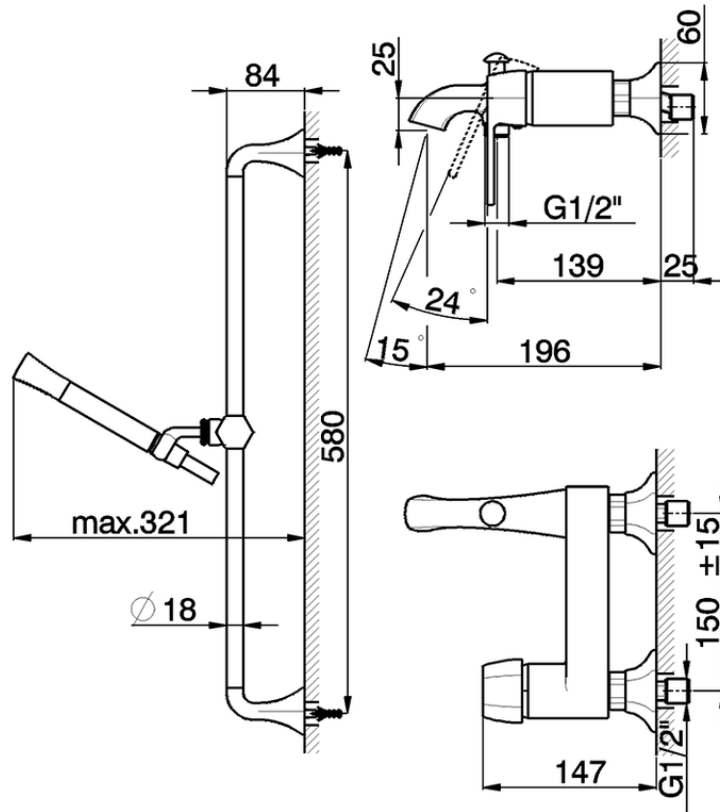

Bañera monomando con duplex CHERIE_CH000064

CH000064

<https://es.cisal.it/banera-monomando-con-duplex-cherie-ch000064>

2026-04-29