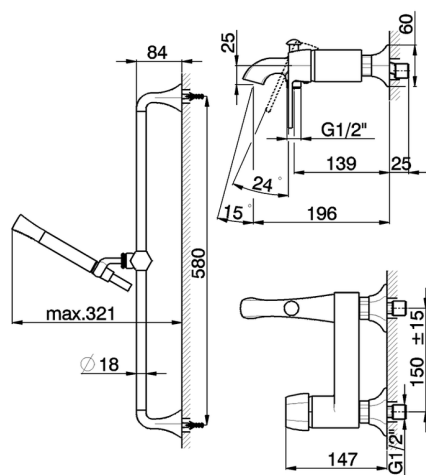

Bañera monomando con duplex **CH000064**

MODELO **CH000064**

Bañera monomando con duplex, barra 58 cm con soporte corredizo, Duchita una función Chérie de Latón, flexible liso SUPREME 150 cm

ACABADOS DISPONIBLES

- 
6T 6T Cromo/Negro Mate
- 
7C 7C Oro/Negro Mate
- 
7D 7D Niquel Brillo/Negro Mate
- 
7E 7E Oro Rosa/Negro Mate

CARACTERÍSTICAS

Recambio Cartucho **ZZ93196000**

Cartucho Monomando 38 mm

2026-05-01