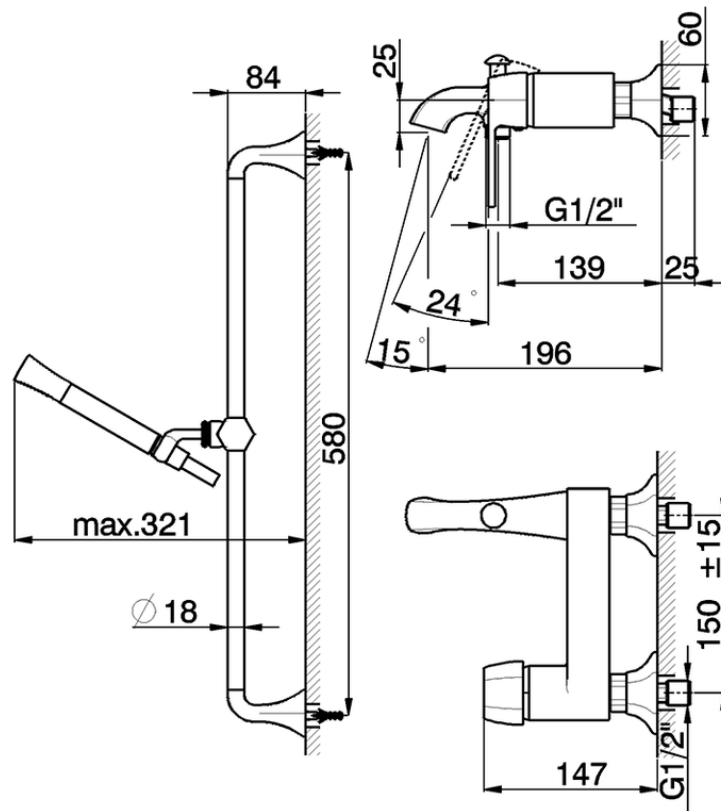

## Bañera monomando con duplex CHERIE\_CH000064

CH000064

<https://es.cisal.it/banera-monomando-con-duplex-cherie-ch000064>

2026-06-13