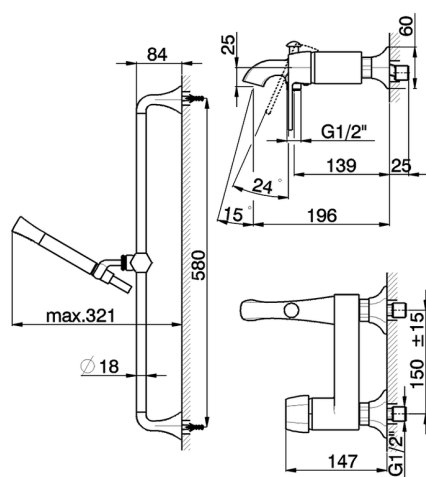

Bañera monomando con duplex **CH000064**

MODELO **CH000064**

Bañera monomando con duplex, barra 58 cm con soporte corredizo, Duchita una función Chérie de Latón, flexible liso SUPREME 150 cm

ACABADOS DISPONIBLES

- 
6T 6T Cromo/Negro Mate
- 
7C 7C Oro/Negro Mate
- 
7D 7D Niquel Brillo/Negro Mate
- 
7E 7E Oro Rosa/Negro Mate

CARACTERÍSTICAS

Recambio Cartucho **ZZ93196000**

Cartucho Monomando 38 mm

2026-06-13