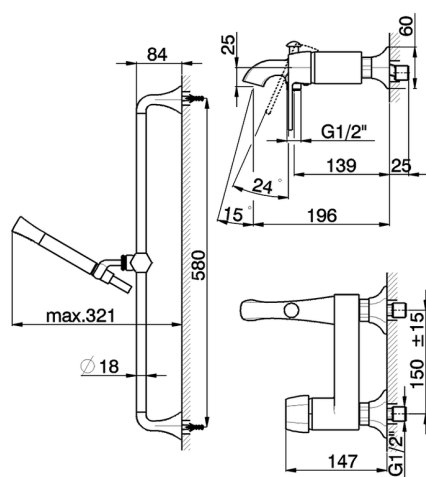

Bañera monomando con duplex **CHERIE_CH000064**

MODELO **CH000064**

Bañera monomando con duplex, barra 58 cm con soporte corredizo, Duchita una función Chérie de Latón, flexible liso SUPREME 150 cm

ACABADOS DISPONIBLES

- 
6T 6T Cromo/Negro Mate
- 
7C 7C Oro/Negro Mate
- 
7D 7D Niquel Brillo/Negro Mate
- 
7E 7E Oro Rosa/Negro Mate

CARACTERÍSTICAS

Recambio Cartucho **ZZ93196000**

Cartucho Monomando 38 mm

2026-04-29