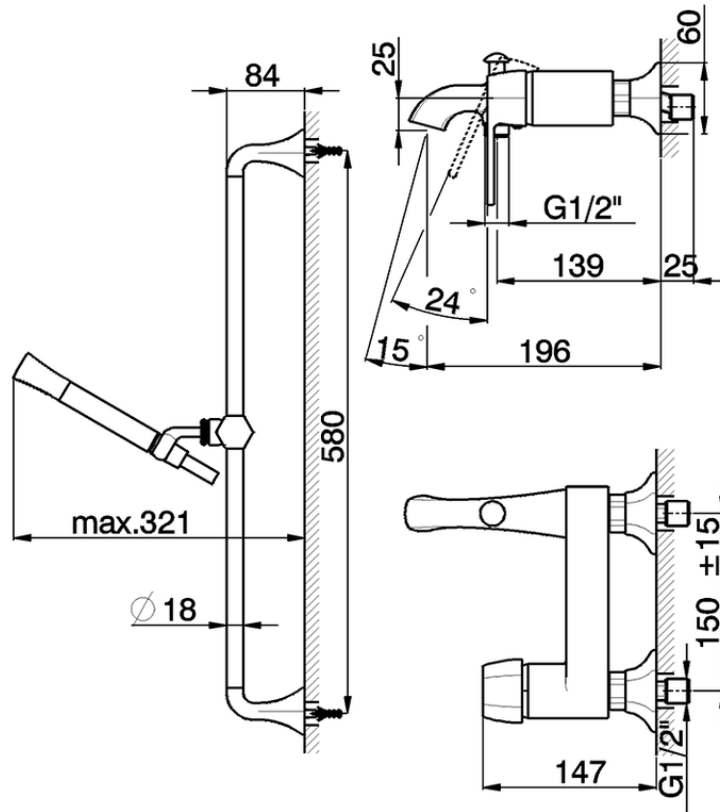

Bañera monomando con duplex CHERIE_CH000064

CH000064

<https://es.cisal.it/banera-monomando-con-duplex-cherie-ch000064>

2026-06-14