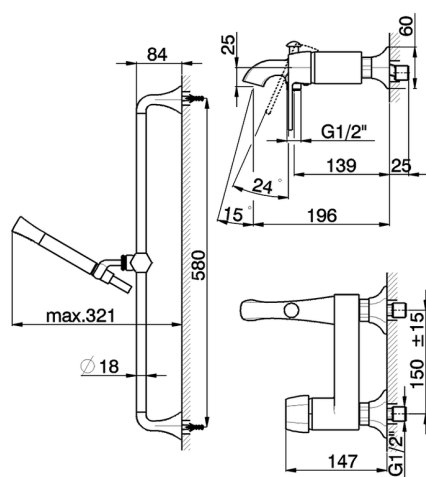

## Bañera monomando con duplex **CH000064**

MODELO **CH000064**

Bañera monomando con duplex, barra 58 cm con soporte corredizo, Duchita una función Chérie de Latón, flexible liso SUPREME 150 cm

### CARACTERÍSTICAS

Recambio Cartucho **ZZ93196000**

**Cartucho Monomando 38 mm**

2026-04-30