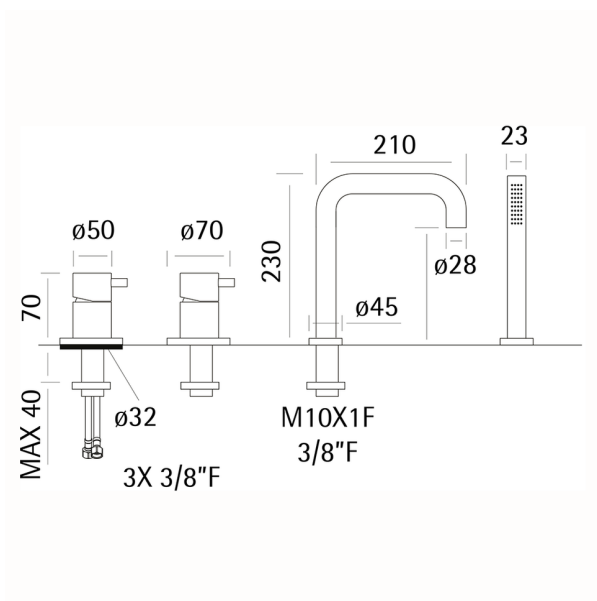

Borde bañera monomando 4 agujeros XION_XI001260

MODELO **XI001260**

Borde bañera monomando 4 agujeros, duchita una función Xion Ø23 mm, Inox AISI 316L

ACABADOS DISPONIBLES

D1 D1 Inox Cepillado

CARACTERÍSTICAS

Recambio Cartucho **ZZ97179000**

Cartucho Monomando 35 mm

2025-01-15