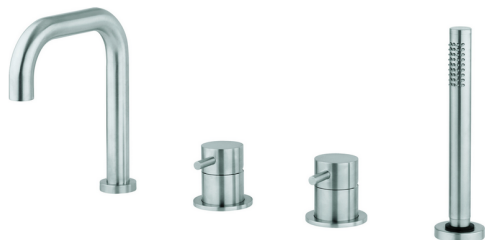

Borde bañera monomando 4 agujeros XION_XI001260

MODELO **XI001260**

Borde bañera monomando 4 agujeros, duchita una función Xion Ø23 mm, Inox AISI 316L

ACABADOS DISPONIBLES

D1 D1 Inox Cepillado

CARACTERÍSTICAS

Recambio Cartucho **ZZ97179000**

Cartucho Monomando 35 mm

2025-01-15