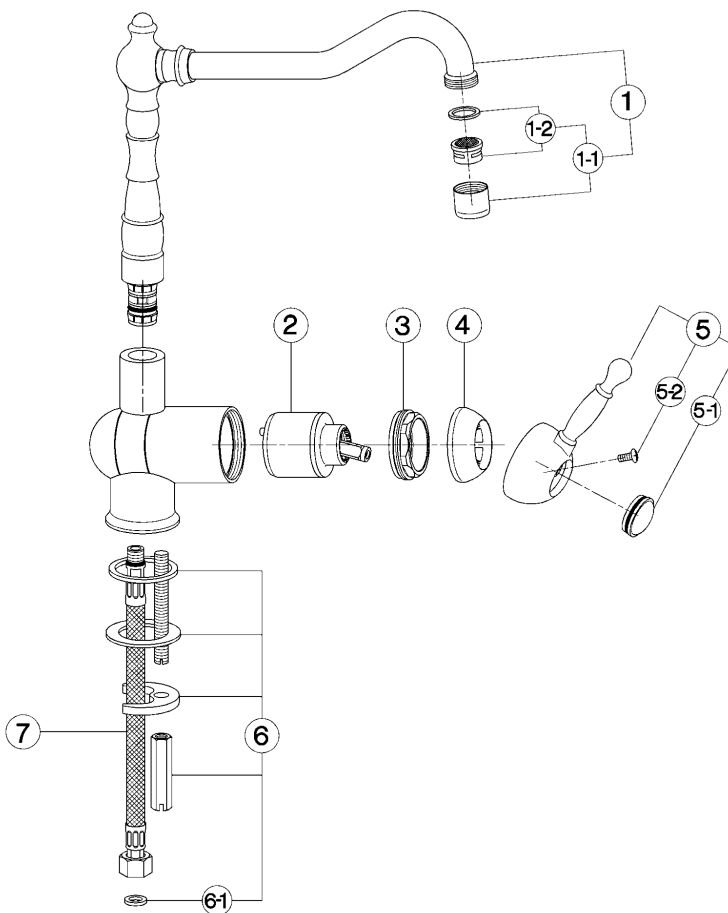

## Fregadero monomando abatible KITCHEN\_AY001530

MODELO **AY001530**

Fregadero monomando abatible, caño giratorio, latiguillos acero G.3/8"

ACABADOS DISPONIBLES

-  **21** 21 Cromo
-  **26** 26 Cobre Viejo
-  **27** 27 Bronce Viejo
-  **2A** 2A Niquel Satinado Cepillado

CARACTERÍSTICAS

Recambio Cartucho **ZZ92909000**

**Cartucho Monomando 43 mm**

## AY 00153

- Monocomando livello
- Single lever sink mixer
- Einhand-Spültischbatterie
- Mitigeur évier

bar	PORTATA BOCCA DI EROGAZIONE * SPOUT FLOW RATE DURCHFLOSS WANNENEINLAUF DEBIT BEC DEVERSEUR l/min.
0.5	5
1	7
2	10
3	12
4	14
5	15.5