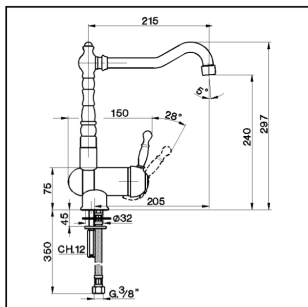

Fregadero monomando abatible KITCHEN_AY001530

cisal

AY 00153

- Monocomando livello
- Single lever sink mixer
- Einhand-Spültischbatterie
- Mitigeur évier