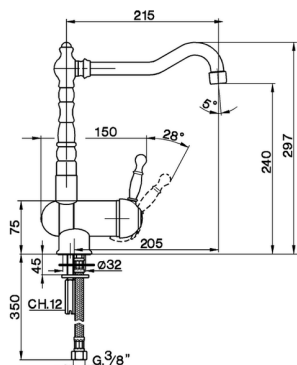

## Fregadero monomando abatible KITCHEN\_AY001530

MODELO **AY001530**

Fregadero monomando abatible, caño giratorio, latiguillos acero G.3/8"

ACABADOS DISPONIBLES

-  **21** 21 Cromo
-  **26** 26 Cobre Viejo
-  **27** 27 Bronce Viejo
-  **2A** 2A Niquel Satinado Cepillado

CARACTERÍSTICAS

Recambio Cartucho **ZZ92909000**

**Cartucho Monomando 43 mm**