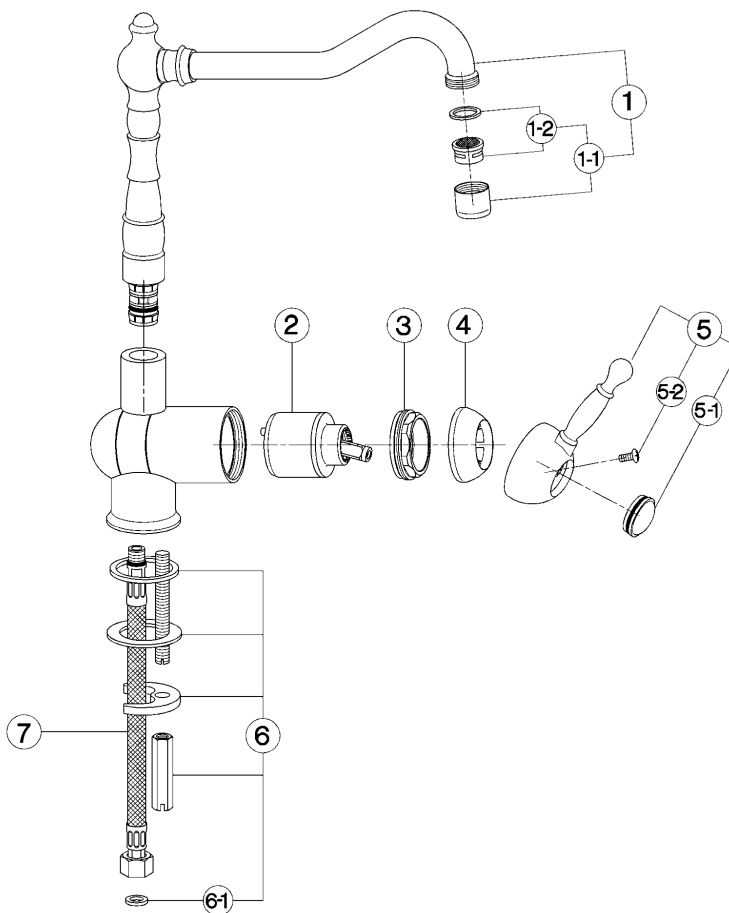

Fregadero monomando abatibile KITCHEN_AY001530

cisal

AY 00153

- Monocomando livello
- Single lever sink mixer
- Einhand-Spültischbatterie
- Mitigeur évier

bar	PORTATA BOCCA DI EROGAZIONE * SPOUT FLOW RATE DURCHFLOSS WANNENEINLAUF DEBIT BEC DEVERSEUR l/min.
0.5	5
1	7
2	10
3	12
4	14
5	15.5

NR.	DESCRIZIONE DESCRIPTION BESCHREIBUNG DESCRIPTION	N. CODICE CODE NO. WERKSNR. NR. CODE	NR.	DESCRIZIONE DESCRIPTION BESCHREIBUNG DESCRIPTION	N. CODICE CODE NO. WERKSNR. NR. CODE	NR.	DESCRIZIONE DESCRIPTION BESCHREIBUNG DESCRIPTION	N. CODICE CODE NO. WERKSNR. NR. CODE
1	Canna alta "RE" per monocomando Spout "RE" for single lever mixer Auslauf-Rohr-U-"RE" 1/EHM Bec "RE" pour mitigeur	ZZ 93027 0	5	Leva monocomando "AY" Lever "AY" Hebel "AY" Levier "AY"	ZZ 90370 0			
1-1	Aeratore M.22x1 IA Cascade Mousseur M.22x1 IA Cascade Perlator M.22x1 IA Cascade Mousseur M.22x1 IA Cascade	ZZ 93345 0	5-1	Placchetta per leva "AY" Cap for lever "AY" Abdeckkappe 1/Hebel "AY" Plaquelette levier "AY"	ZZ 93048 0			
1-2	Cartuccia per aeratore M. 22x1 Cascade Mousseur cartridge M.22x1 Cascade Kart. 1/Perlator M.22x1 Cascade Cartouche x mousseur M.22x1 Cascade	ZZ 93339 0	5-2	Vite M.4,5x15 tb. tc. Screw M.4,5x15 Schraube M.4,5x15 Vis M.4,5x15	ZZ 92641 0			
2	Cartuccia monocomando piccola Mixing valve - small size Kartusche Cartouche mitigeurs	ZZ 92909 0	6	Set installazione monocomando monotoro Installation set single hole Befestigungsset Set installation	ZZ 92851 0			
3	Calotta bloccaggio cartuccia piccola Nut for mixing valve-small Mutter 1/Kartusche Ecrou pour cartouche	ZZ 92603 0	6-1	Guarnizione fibra 3/8" Gasket rubber 3/8" Fiberdichtung 3/8" Joint en fibre 3/8"	ZZ 92696 0			
4	Copricartuccia con ideogrammi Escalcheon cartridge with ideogram Abdeckkappe mit Ideogramm Couvre-cartouche avec ideogramme	ZZ 92716 0	7	Flessibile M.11x1 3/8" F.L.365 Flex M.11x1 3/8" L.365 Anschlussschlauch M.11x1 3/8" L.365 Flex M.11x1 3/8" L.365	ZZ 92842 0			