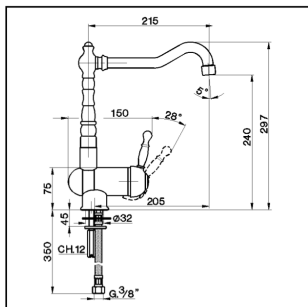

Fregadero monomando abatibile KITCHEN_AY001530

cisal

AY 00153

- Monocomando livello
- Single lever sink mixer
- Einhand-Spültischbatterie
- Mitigeur évier

bar	PORTATA BOCCA DI EROGAZIONE * SPOUT FLOW RATE DURCHFLOSS WANNENEINLAUF DEBIT BEC DEVERSEUR l/min.
0.5	5
1	7
2	10
3	12
4	14
5	15.5

NR.	DESCRIZIONE DESCRIPTION BESCHREIBUNG DESCRIPTION	N. CODICE CODE NO. WERKSNR. NR. CODE	NR.	DESCRIZIONE DESCRIPTION BESCHREIBUNG DESCRIPTION	N. CODICE CODE NO. WERKSNR. NR. CODE	NR.	DESCRIZIONE DESCRIPTION BESCHREIBUNG DESCRIPTION	N. CODICE CODE NO. WERKSNR. NR. CODE
1	Canna alta "RE" per monocomando Spout "RE" for single lever mixer Auslauf-Rohr-U-"RE" 1/EHM Bec "RE" pour mitigeur	ZZ 93027 0	5	Leva monocomando "AY" Lever "AY" Hebel "AY" Levier "AY"	ZZ 90370 0			
1-1	Aeratore M.22x1 IA Cascade Mousseur M.22x1 IA Cascade Perlator M.22x1 IA Cascade Mousseur M.22x1 IA Cascade	ZZ 93345 0	5-1	Placchetta per leva "AY" Cap for lever "AY" Abdeckkappe 1/Hebel "AY" Plaquelette levier "AY"	ZZ 93048 0			
1-2	Cartuccia per aeratore M. 22x1 Cascade Mousseur cartridge M.22x1 Cascade Kart. 1/Perlator M.22x1 Cascade Cartouche x mousseur M.22x1 Cascade	ZZ 93339 0	5-2	Vite M.4,5x15 tb. tc. Screw M.4,5x15 Schraube M.4,5x15 Vis M.4,5x15	ZZ 92641 0			
2	Cartuccia monocomando piccola Mixing valve - small size Kartusche Cartouche mitigeurs	ZZ 92909 0	6	Set installazione monocomando monotoro Installation set single hole Befestigungsset Set installation	ZZ 92851 0			
3	Calotta bloccaggio cartuccia piccola Nut for mixing valve-small Mutter 1/Kartusche Ecrou pour cartouche	ZZ 92603 0	6-1	Guarnizione fibra 3/8" Gasket rubber 3/8" Fiberdichtung 3/8" Joint en fibre 3/8"	ZZ 92696 0			
4	Copricartuccia con ideogrammi Escalcheon cartridge with ideogram Abdeckkappe mit Ideogramm Couvre-cartouche avec ideogramme	ZZ 92716 0	7	Flessibile M.11x1 3/8" F.L.365 Flex M.11x1 3/8" L.365 Anschlussschlauch M.11x1 3/8" L.365 Flex M.11x1 3/8" L.365	ZZ 92842 0			