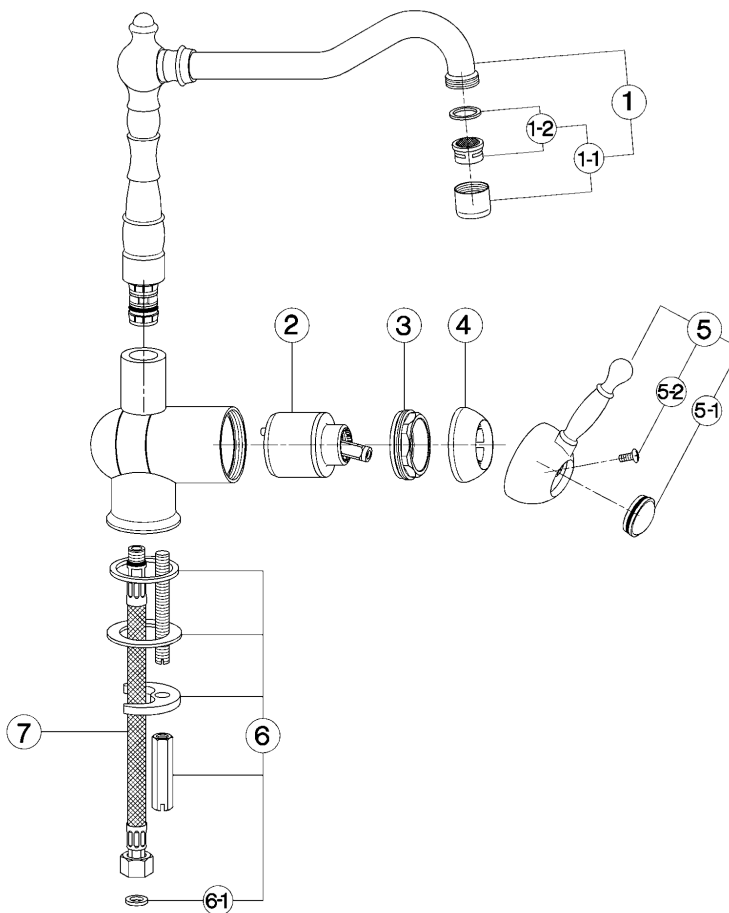

CARACTERÍSTICAS

Recambio Cartucho **ZZ92909000**

Cartucho Monomando 43 mm

Fregadero monomando abatibile KITCHEN_AY001530

cisal

AY 00153

- Monocomando livello
- Single lever sink mixer
- Einhand-Spültischbatterie
- Mitigeur évier

NR.	DESCRIZIONE DESCRIPTION BESCHREIBUNG DESCRIPTION	N. CODICE CODE NO. WERKSNR. NR. CODE	NR.	DESCRIZIONE DESCRIPTION BESCHREIBUNG DESCRIPTION	N. CODICE CODE NO. WERKSNR. NR. CODE	NR.	DESCRIZIONE DESCRIPTION BESCHREIBUNG DESCRIPTION	N. CODICE CODE NO. WERKSNR. NR. CODE
1	Canna alta "RE" per monocomando Spout "RE" for single lever mixer Auslauf-Rohr-U-"RE" 1/EHM Bec "RE" pour mitigeur	ZZ 93027 0	5	Leva monocomando "AY" Lever "AY" Hebel "AY" Levier "AY"	ZZ 90370 0			
1-1	Aeratore M.22x1 IA Cascade Mousseur M.22x1 IA Cascade Perlator M.22x1 IA Cascade Mousseur M.22x1 IA Cascade	ZZ 93345 0	5-1	Placchetta per leva "AY" Cap for lever "AY" Abdeckkappe 1/Hebel "AY" Plaquelette levier "AY"	ZZ 93048 0			
1-2	Cartuccia per aeratore M. 22x1 Cascade Mousseur cartridge M.22x1 Cascade Kart. 1/Perlator M.22x1 Cascade Cartouche x mousseur M.22x1 Cascade	ZZ 93339 0	5-2	Vite M.4,5x15 tb. tc. Screw M.4,5x15 Schraube M.4,5x15 Vis M.4,5x15	ZZ 92641 0			
2	Cartuccia monocomando piccola Mixing valve - small size Kartusche Cartouche mitigeurs	ZZ 92909 0	6	Set installazione monocomando monotoro Installation set single hole Befestigungsset Set installation	ZZ 92851 0			
3	Calotta bloccaggio cartuccia piccola Nut for mixing valve-small Mutter 1/Kartusche Ecrin pour cartouche	ZZ 92603 0	6-1	Guarnizione fibra 3/8" Gasket rubber 3/8" Fiberdichtung 3/8" Joint en fibre 3/8"	ZZ 92696 0			
4	Copricartuccia con ideogrammi Escalcheon cartridge with ideogram Abdeckkappe mit Ideogramm Couvre-cartouche avec ideogramme	ZZ 92716 0	7	Flessibile M.11x1 3/8" F.L.365 Flex M.11x1 3/8" L.365 Anschlussschlauch M.11x1 3/8" L.365 Flex M.11x1 3/8" L.365	ZZ 92842 0			