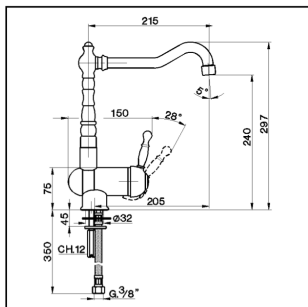

CARACTERÍSTICAS

Recambio Cartucho **ZZ92909000**

Cartucho Monomando 43 mm

Fregadero monomando abatibile KITCHEN_AY001530

cisal

AY 00153

- Monocomando livello
- Single lever sink mixer
- Einhand-Spültischbatterie
- Mitigeur évier

NR.	DESCRIZIONE DESCRIPTION BESCHREIBUNG DESCRIPTION	N. CODICE CODE NO. WERKSNR. NR. CODE	NR.	DESCRIZIONE DESCRIPTION BESCHREIBUNG DESCRIPTION	N. CODICE CODE NO. WERKSNR. NR. CODE	NR.	DESCRIZIONE DESCRIPTION BESCHREIBUNG DESCRIPTION	N. CODICE CODE NO. WERKSNR. NR. CODE
1	Canna alta "RE" per monocomando Spout "RE" for single lever mixer Auslauf-Rohr-U-"RE" 1/EHM Bec "RE" pour mitigeur	ZZ 93027 0	5	Leva monocomando "AY" Lever "AY" Hebel "AY" Levier "AY"	ZZ 90370 0			
1-1	Aeratore M.22x1 IA Cascade Mousseur M.22x1 IA Cascade Perlator M.22x1 IA Cascade Mousseur M.22x1 IA Cascade	ZZ 93345 0	5-1	Placchetta per leva "AY" Cap for lever "AY" Abdeckkappe 1/Hebel "AY" Plaquelette levier "AY"	ZZ 93048 0			
1-2	Cartuccia per aeratore M. 22x1 Cascade Mousseur cartridge M.22x1 Cascade Kart. 1/Perlator M.22x1 Cascade Cartouche x mousseur M.22x1 Cascade	ZZ 93339 0	5-2	Vite M.4,5x15 tb. tc. Screw M.4,5x15 Schraube M.4,5x15 Vis M.4,5x15	ZZ 92641 0			
2	Cartuccia monocomando piccola Mixing valve - small size Kartusche Cartouche mitigeurs	ZZ 92909 0	6	Set installazione monocomando monotoro Installation set single hole Befestigungsset Set installation	ZZ 92851 0			
3	Calotta bloccaggio cartuccia piccola Nut for mixing valve-small Mutter 1/Kartusche Ecrin pour cartouche	ZZ 92603 0	6-1	Guarnizione fibra 3/8" Gasket rubber 3/8" Fiberdichtung 3/8" Joint en fibre 3/8"	ZZ 92696 0			
4	Copricartuccia con ideogrammi Escalcheon cartridge with ideogram Abdeckkappe mit Ideogramm Couvre-cartouche avec ideogramme	ZZ 92716 0	7	Flessibile M.11x1 3/8" F.L.365 Flex M.11x1 3/8" L.365 Anschlussschlauch M.11x1 3/8" L.365 Flex M.11x1 3/8" L.365	ZZ 92842 0			