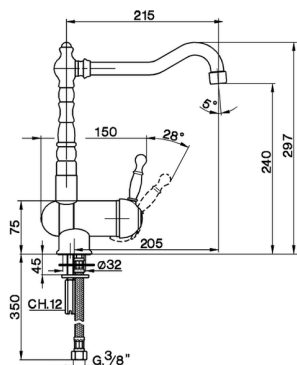

Fregadero monomando abatible KITCHEN_AY001530

MODELO **AY001530**

Fregadero monomando abatible, caño giratorio, latiguillos acero G.3/8"

ACABADOS DISPONIBLES

-  **21** 21 Cromo
-  **26** 26 Cobre Viejo
-  **27** 27 Bronce Viejo
-  **2A** 2A Niquel Satinado Cepillado

CARACTERÍSTICAS

Recambio Cartucho **ZZ92909000**

Cartucho Monomando 43 mm

Fregadero monomando abatibile KITCHEN_AY001530

cisal

AY 00153

- Monocomando livello
- Single lever sink mixer
- Einhand-Spültischbatterie
- Mitigeur évier