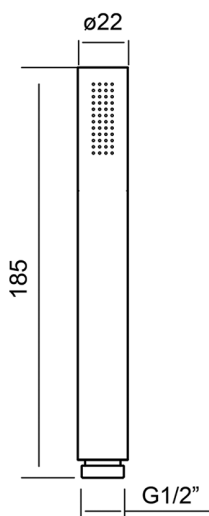

## Duchita SHOWER\_DS018920

MODELO **DS018920**

Duchita, una función minimalista Ø 22 mm de INOX, INOX AISI 316L

ACABADOS DISPONIBLES

**D1** D1 Inox Cepillado

CARACTERÍSTICAS

2024-12-22