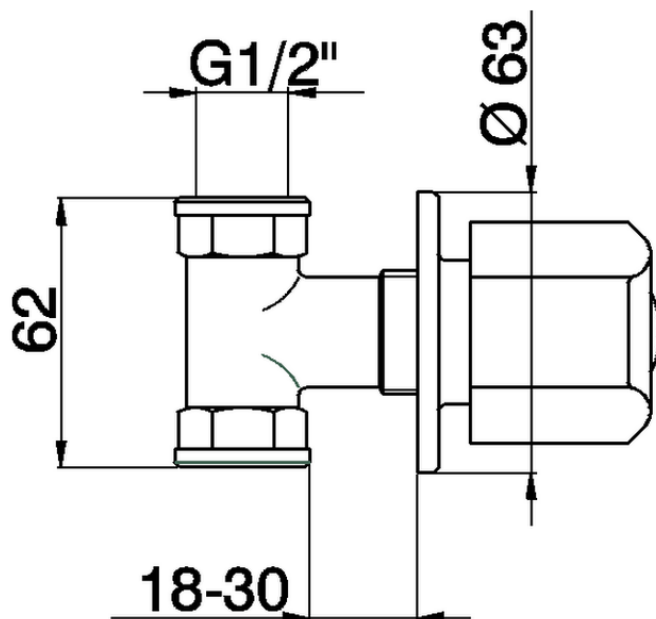

Llave de paso empotrada TR_TR000301

TR000301

<https://es.cisal.it/llave-de-paso-empotrada-tr-tr000301>

2026-06-14