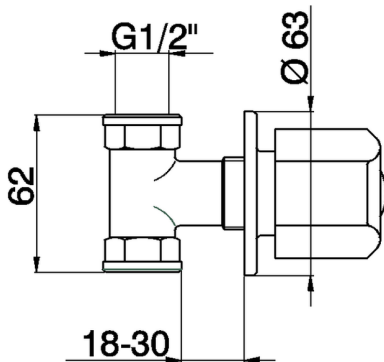

Llave de paso empotrada TR_TR000301

MODELO **TR000301**

Llave de paso empotrada, salida G.3/4", sin manetas

ACABADOS DISPONIBLES

CARACTERÍSTICAS

2026-06-15