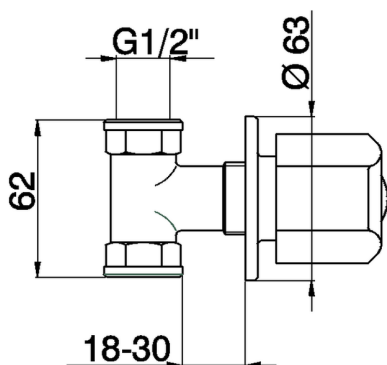

## Llave de paso empotrada TR\_TR000301

MODELO **TR000301**

Llave de paso empotrada, salida G.3/4", sin manetas

ACABADOS DISPONIBLES

CARACTERÍSTICAS

2026-04-30