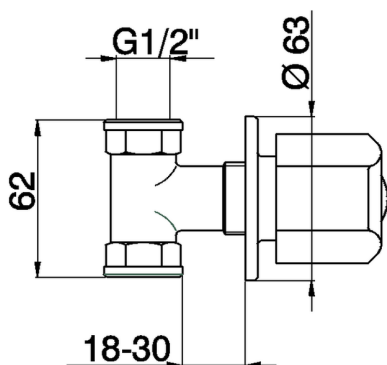

Llave de paso empotrada TR_TR000301

MODELO **TR000301**

Llave de paso empotrada, salida G.3/4", sin manetas

ACABADOS DISPONIBLES

CARACTERÍSTICAS

2026-06-14