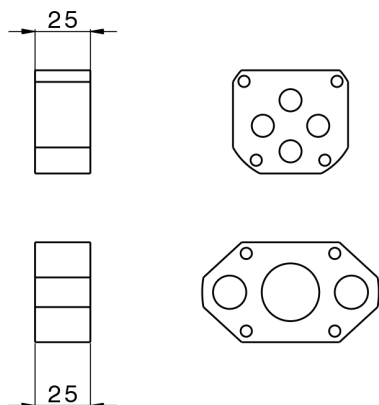

Extensión +25 mm ONE BOX_ZA008520

MODELO **ZA008520**

Extensión 25 mm, para monomandos y termostáticos One-Box

ACABADOS DISPONIBLES

 **04** 04 Sin acabado

CARACTERÍSTICAS

2026-04-29