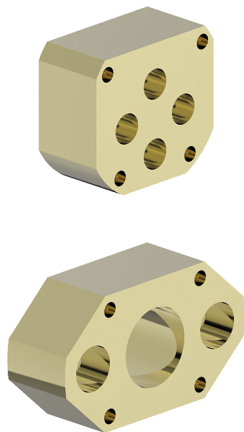

Extensión +25 mm ONE BOX_ZA008520

MODELO **ZA008520**

Extensión 25 mm, para monomandos y termostáticos One-Box

ACABADOS DISPONIBLES

 **04** 04 Sin acabado

CARACTERÍSTICAS

2026-06-14