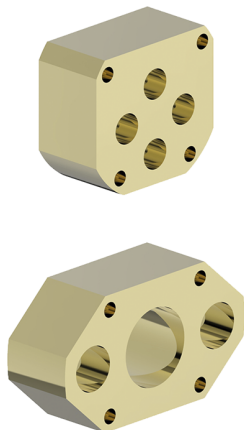

Extensión +25 mm ONE BOX_ZA008520

MODELO **ZA008520**

Extensión 25 mm, para monomandos y termostáticos One-Box

ACABADOS DISPONIBLES

 **04** 04 Sin acabado

CARACTERÍSTICAS

2026-04-29