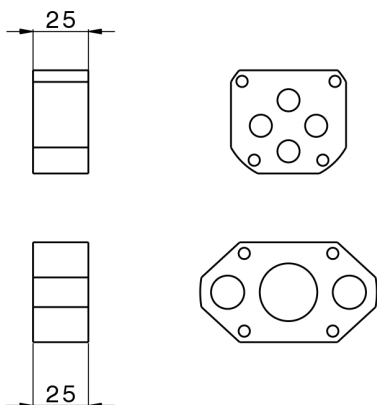

Extensión +25 mm ONE BOX_ZA008520

MODELO **ZA008520**

Extensión 25 mm, para monomandos y termostáticos One-Box

ACABADOS DISPONIBLES

 **04** 04 Sin acabado

CARACTERÍSTICAS

2026-06-14