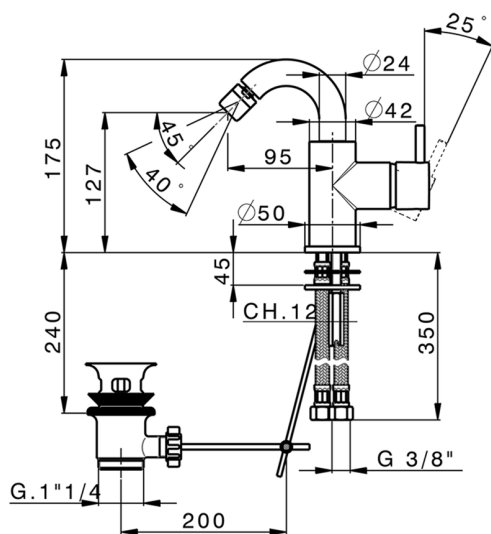

Bidé monomando EnergySave NUOVA LESS_LN002555

MODELO **LN002555**

Bidé monomando EnergySave, caño giratorio, con desagüe automático 1"1/4, latiguillos acero G.3/8"

ACABADOS DISPONIBLES

-  **21** 21 Cromo
-  **2F** 2F Niquel Cepillado
-  **40** 40 Negro Mate
-  **4Q** 4Q Blanco Mate

CARACTERÍSTICAS

Recambio Cartucho **ZZ95409000**

Cartucho Monomando 35 mm

EcoStop

La función EcoStop limita el caudal del agua aproximadamente el 50% de la salida máxima con una leve resistencia en la maneta. Basta con empujar ligeramente más allá de la mitad del tope sólo cuando se requiera la salida máxima de agua. Esto permitirá ahorrar hasta un 50% de agua.

EnergySave

Gracias al dispositivo EnergySave, si se acciona la maneta en la posición central únicamente saldrá agua fría, de modo que el calentador de agua no se pondrá en marcha y no se desperdiciará agua caliente, lo que supone un ahorro considerable de energía y costes. La temperatura puede ajustarse girando la maneta hacia la izquierda hasta alcanzar la temperatura deseada.