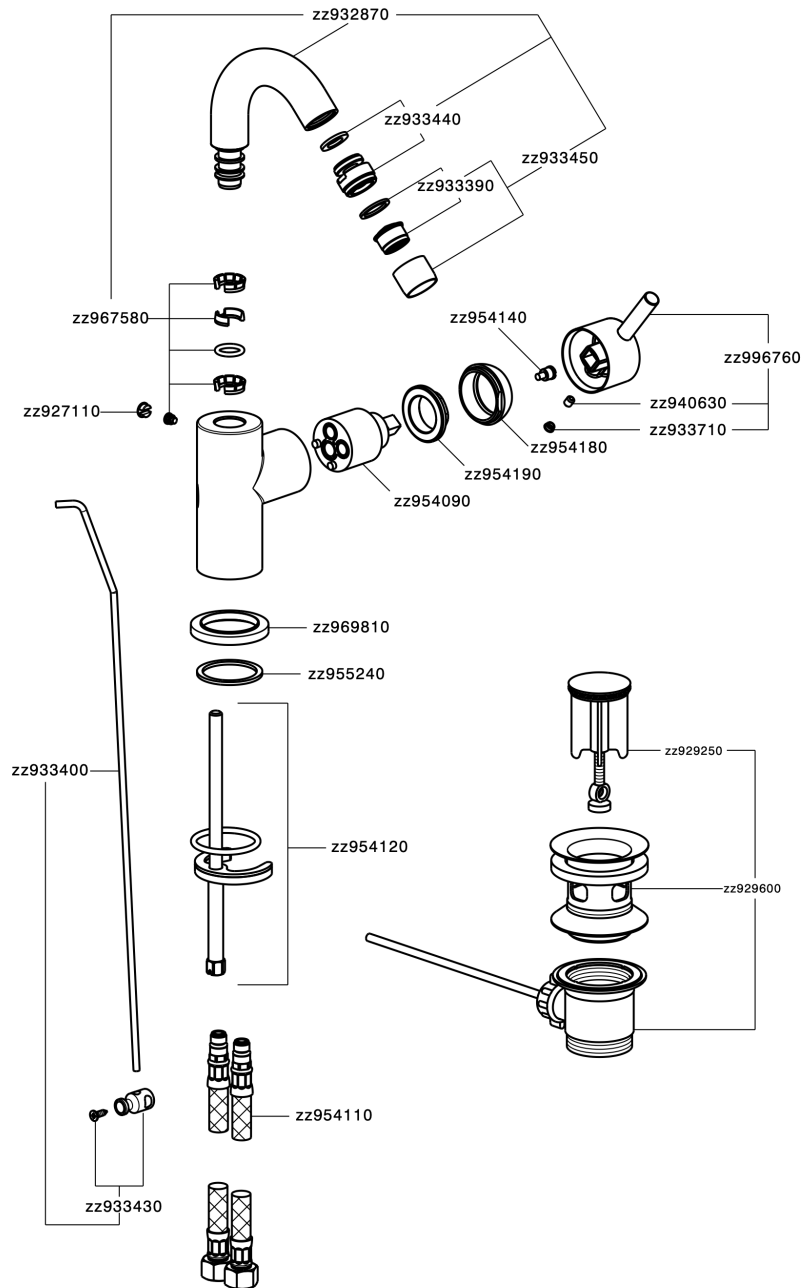

Bidé monomando EnergySave NUOVA LESS_LN002555

LN002555

<https://es.cisal.it/bide-monomando-energysave-nuova-less-ln002555>

2026-06-14