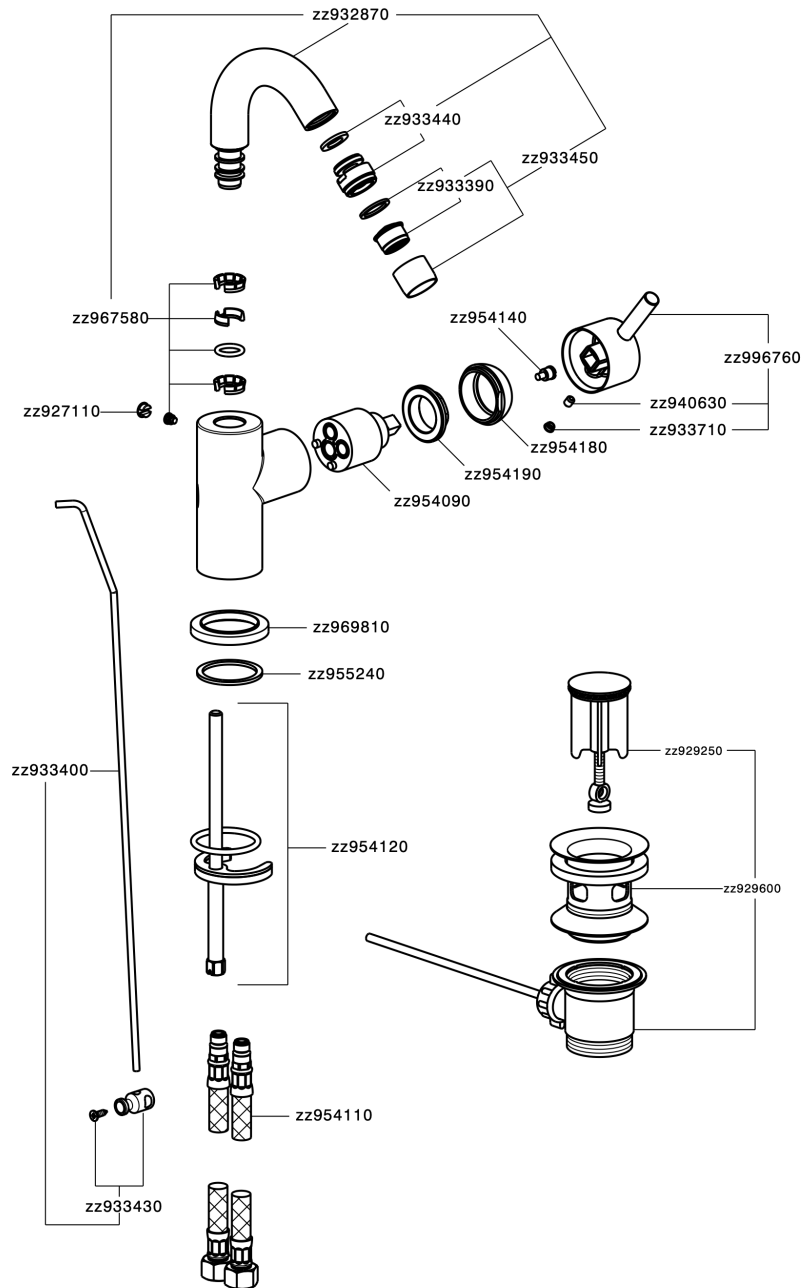

### CARACTERÍSTICAS

Recambio Cartucho **ZZ95409000**

**Cartucho Monomando 35 mm**

#### EcoStop

La función EcoStop limita el caudal del agua aproximadamente el 50% de la salida máxima con una leve resistencia en la maneta. Basta con empujar ligeramente más allá de la mitad del tope sólo cuando se requiera la salida máxima de agua. Esto permitirá ahorrar hasta un 50% de agua.

#### EnergySave

Gracias al dispositivo EnergySave, si se acciona la maneta en la posición central únicamente saldrá agua fría, de modo que el calentador de agua no se pondrá en marcha y no se desperdiciará agua caliente, lo que supone un ahorro considerable de energía y costes. La temperatura puede ajustarse girando la maneta hacia la izquierda hasta alcanzar la temperatura deseada.