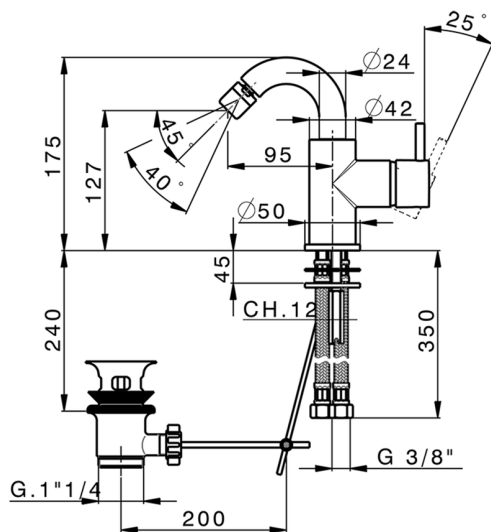

## Bidé monomando EnergySave NUOVA LESS\_LN002555

MODELO **LN002555**

Bidé monomando EnergySave, caño giratorio, con desague automático 1"1/4, latiguillos acero G.3/8"

### CARACTERÍSTICAS

Recambio Cartucho **ZZ95409000**

**Cartucho Monomando 35 mm**

#### EcoStop

La función EcoStop limita el caudal del agua aproximadamente el 50% de la salida máxima con una leve resistencia en la maneta. Basta con empujar ligeramente más allá de la mitad del tope sólo cuando se requiera la salida máxima de agua. Esto permitirá ahorrar hasta un 50% de agua.