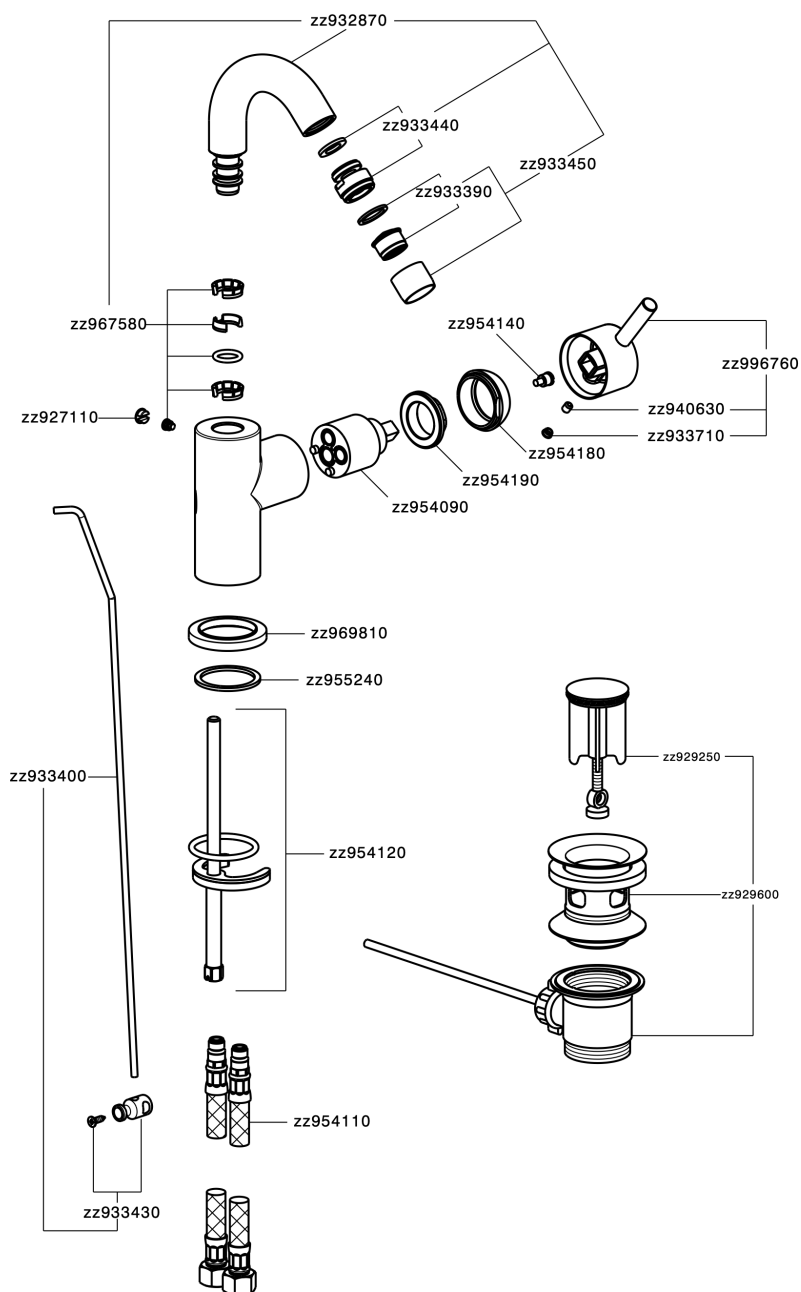

Bidé monomando EnergySave NUOVA LESS_LN002555

LN002555

<https://es.cisal.it/bide-monomando-energysave-nuova-less-ln002555>

2026-06-14