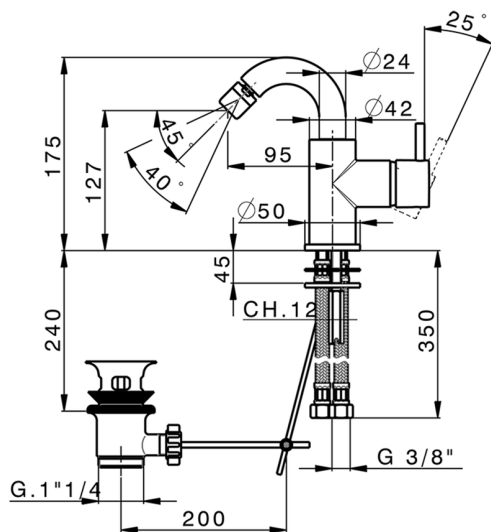

Bidé monomando EnergySave NUOVA LESS_LN002555

MODELO **LN002555**

Bidé monomando EnergySave, caño giratorio, con desagüe automático 1"1/4, latiguillos acero G.3/8"

ACABADOS DISPONIBLES

-  **21** 21 Cromo
-  **2F** 2F Niquel Cepillado
-  **40** 40 Negro Mate
-  **4Q** 4Q Blanco Mate

CARACTERÍSTICAS

Recambio Cartucho **ZZ95409000**

Cartucho Monomando 35 mm

EcoStop

La función EcoStop limita el caudal del agua aproximadamente el 50% de la salida máxima con una leve resistencia en la maneta. Basta con empujar ligeramente más allá de la mitad del tope sólo cuando se requiera la salida máxima de agua. Esto permitirá ahorrar hasta un 50% de agua.

EnergySave

Gracias al dispositivo EnergySave, si se acciona la maneta en la posición central únicamente saldrá agua fría, de modo que el calentador de agua no se pondrá en marcha y no se desperdiciará agua caliente, lo que supone un ahorro considerable de energía y costes. La temperatura puede ajustarse girando la maneta hacia la izquierda hasta alcanzar la temperatura deseada.