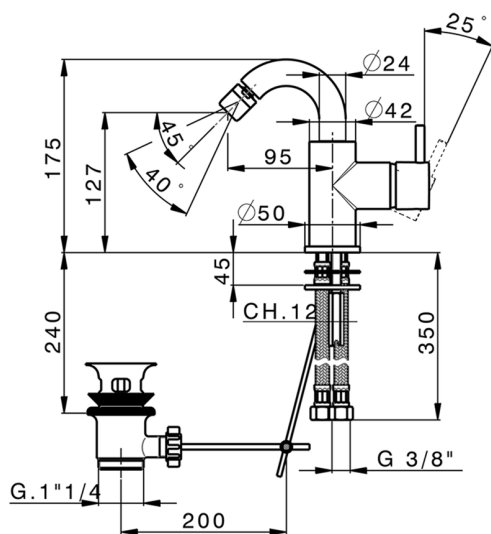

Bidé monomando EnergySave NUOVA LESS_LN002555

MODELO **LN002555**

Bidé monomando EnergySave, caño giratorio, con desague automático 1"1/4, latiguillos acero G.3/8"

ACABADOS DISPONIBLES

-  **21** 21 Cromo
-  **2F** 2F Niquel Cepillado
-  **40** 40 Negro Mate
-  **4Q** 4Q Blanco Mate

CARACTERÍSTICAS

Recambio Cartucho **ZZ95409000**

Cartucho Monomando 35 mm

EcoStop

La función EcoStop limita el caudal del agua aproximadamente el 50% de la salida máxima con una leve resistencia en la maneta. Basta con empujar ligeramente más allá de la mitad del tope sólo cuando se requiera la salida máxima de agua. Esto permitirá ahorrar hasta un 50% de agua.

EnergySave

Gracias al dispositivo EnergySave, si se acciona la maneta en la posición central únicamente saldrá agua fría, de modo que el calentador de agua no se pondrá en marcha y no se desperdiciará agua caliente, lo que supone un ahorro considerable de energía y costes. La temperatura puede ajustarse girando la maneta hacia la izquierda hasta alcanzar la temperatura deseada.