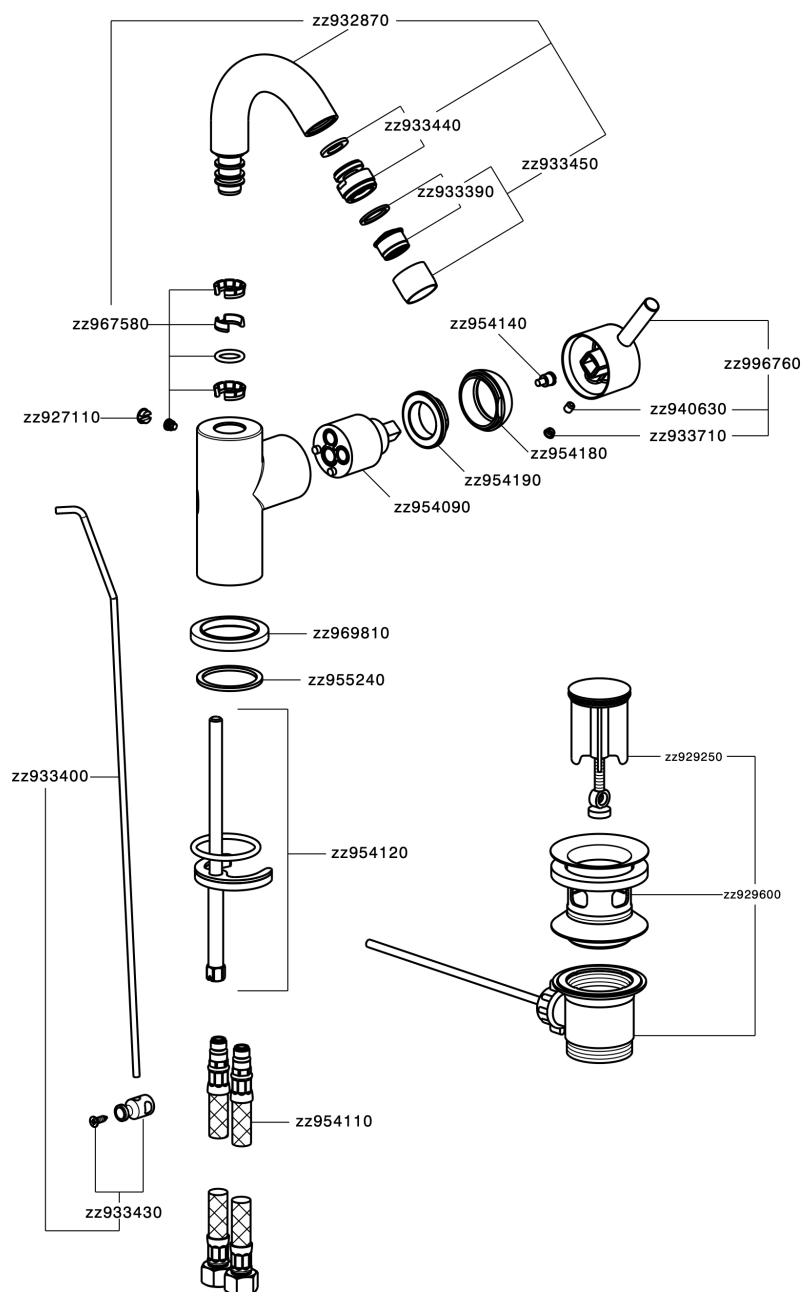

Bidé monomando EnergySave NUOVA LESS_LN002555

LN002555

<https://es.cisal.it/bide-monomando-energysave-nuova-less-ln002555>

2026-04-30