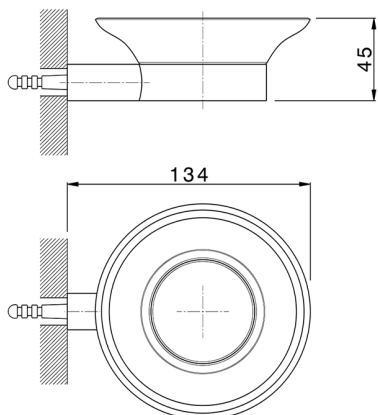

Jabonera ACCESORIOS BAÑO_SY090602

MODELO **SY090602**

Jabonera, olla de cerámica de pared

ACABADOS DISPONIBLES

-  **21** 21 Cromo
-  **2B** 2B Niquel Brillo
-  **2F** 2F Niquel Cepillado
-  **2P** 2P Oro Rosa
-  **2Q** 2Q Black Titanium
-  **40** 40 Negro Mate
-  **4Q** 4Q Blanco Mate