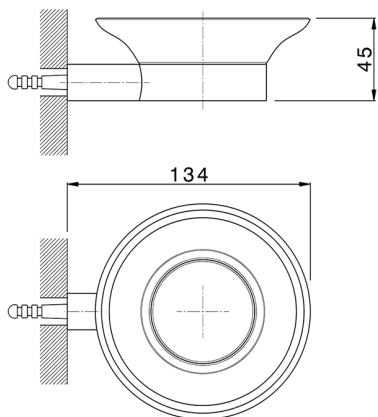

## Jabonera ACCESORIOS BAÑO\_SY090602

MODELO **SY090602**

Jabonera, olla de cerámica de pared

ACABADOS DISPONIBLES

-  **21** 21 Cromo
-  **2B** 2B Niquel Brillo
-  **2F** 2F Niquel Cepillado
-  **2P** 2P Oro Rosa
-  **2Q** 2Q Black Titanium
-  **40** 40 Negro Mate
-  **4Q** 4Q Blanco Mate