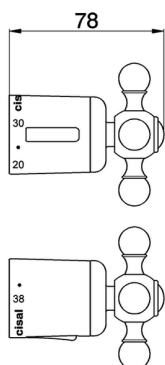

## Maneta 'AC' REPUESTOS\_ZZ935840

MODELO **ZZ935840**

Maneta 'AC', regulación temperatura

ACABADOS DISPONIBLES

-  **21** 21 Cromo
-  **27** 27 Bronce Viejo
-  **2A** 2A Niquel Satinado Cepillado
-  **74** 74 Cromo/Oro