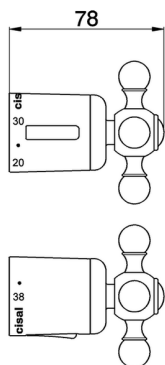

Maneta 'AC' REPUESTOS_ZZ935840

MODELO **ZZ935840**

Maneta 'AC', regulación temperatura

ACABADOS DISPONIBLES

-  **21** 21 Cromo
-  **27** 27 Bronce Viejo
-  **2A** 2A Niquel Satinado Cepillado
-  **74** 74 Cromo/Oro