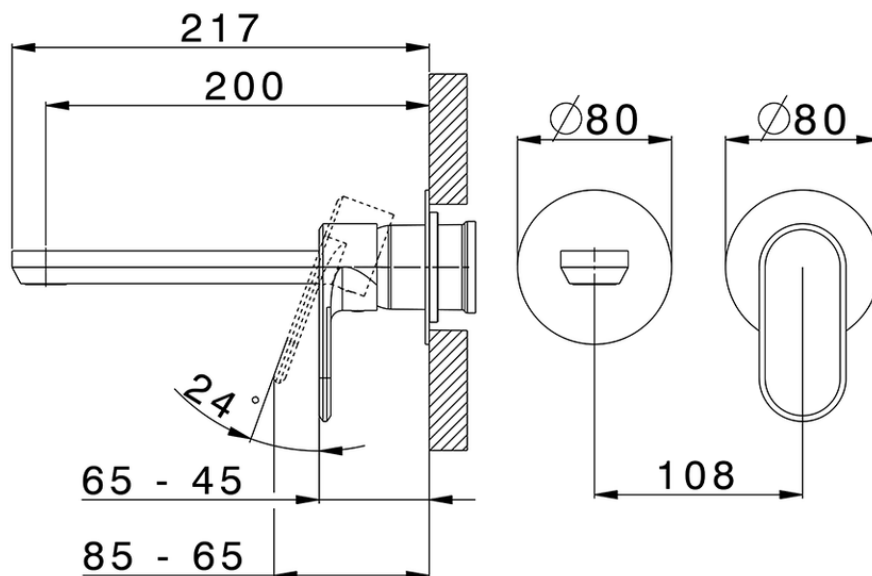

Parte externa monomando lavabo de pared LINEAVIVA_LV005516

LV005516

<https://es.cisal.it/parte-externa-monomando-lavabo-de-pared-lineaviva-lv005516>

2026-06-15