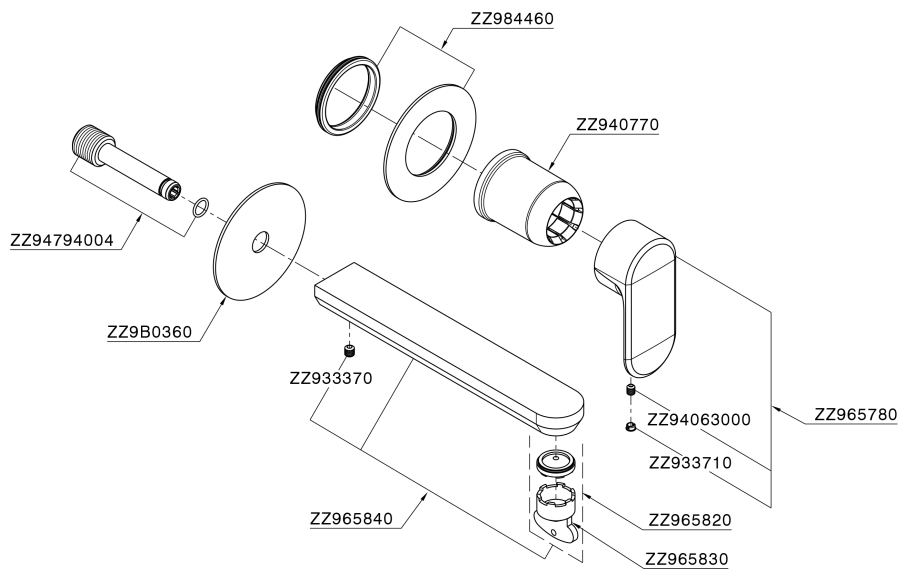

Parte externa monomando lavabo de pared LINEAVIVA_LV005516

LV005516

<https://es.cisal.it/parte-externa-monomando-lavabo-de-pared-lineaviva-lv005516>

2026-06-17