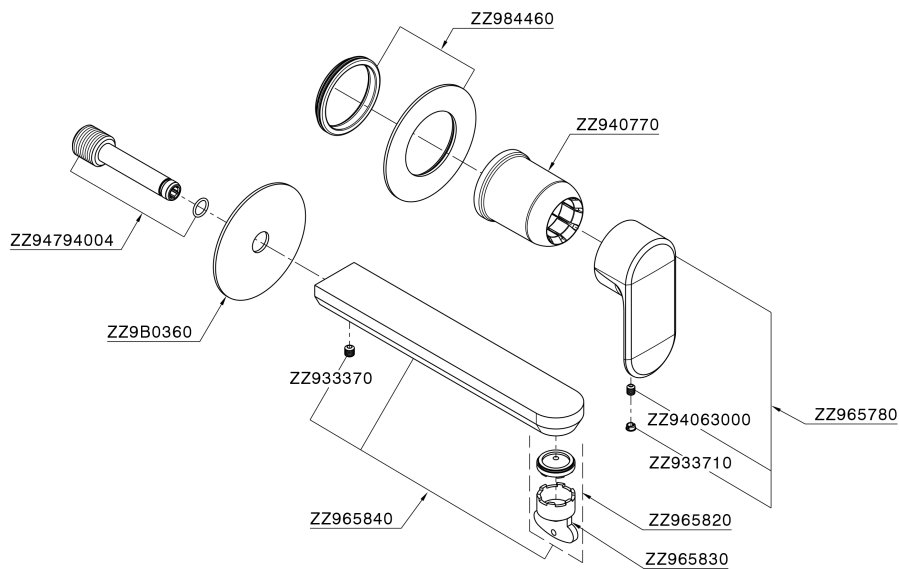

## Parte externa monomando lavabo de pared LINEAVIVA\_LV005516

MODELO **LV005516**

Parte externa monomando lavabo de pared, sin parte empotrada, caño L.200 mm, para art. Easy-Box ZA002450-ZA025510

### CARACTERÍSTICAS

Instalación	<b>Empotrado</b>
Empotrado 1	<b>ZA002450</b>

## Parte externa monomando lavabo de pared LINEAVIVA\_LV005516

LV005516

<https://es.cisal.it/parte-externa-monomando-lavabo-de-pared-lineaviva-lv005516>

2026-06-15