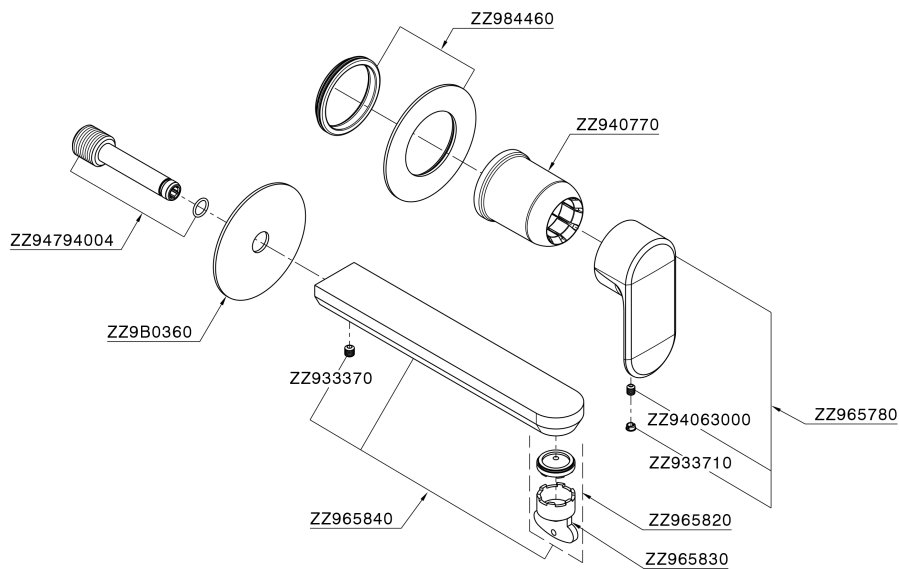

Parte externa monomando lavabo de pared LINEAVIVA_LV005516

LV005516

<https://es.cisal.it/parte-externa-monomando-lavabo-de-pared-lineaviva-lv005516>

2026-06-15