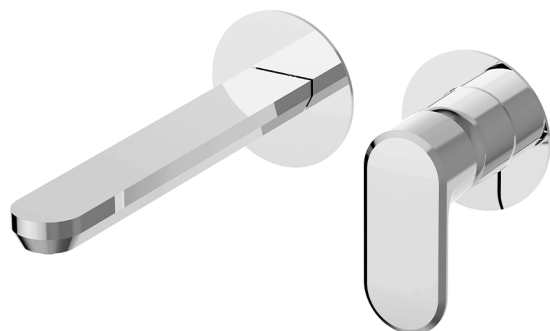

## Parte externa monomando lavabo de pared LINEAVIVA\_LV005516

MODELO **LV005516**

Parte externa monomando lavabo de pared, sin parte empotrada, caño L.200 mm, para art. Easy-Box ZA002450-ZA025510

### ACABADOS DISPONIBLES

-  **21** 21 Cromo
-  **2B** 2B Niquel Brillo
-  **2F** 2F Niquel Cepillado
-  **40** 40 Negro Mate
-  **4Q** 4Q Blanco Mate

### CARACTERÍSTICAS

Instalación	<b>Empotrado</b>
Empotrado 1	<b>ZA002450</b>