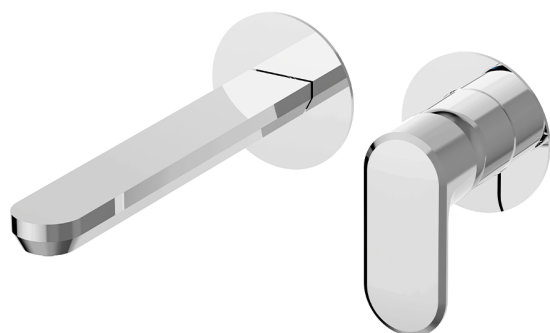

Parte externa monomando lavabo de pared LINEAVIVA_LV005516

MODELO **LV005516**

Parte externa monomando lavabo de pared, sin parte empotrada, caño L.200 mm, para art. Easy-Box ZA002450-ZA025510

ACABADOS DISPONIBLES

-  **21** 21 Cromo
-  **2B** 2B Niquel Brillo
-  **2F** 2F Niquel Cepillado
-  **40** 40 Negro Mate
-  **4Q** 4Q Blanco Mate

CARACTERÍSTICAS

Instalación	Empotrado
Empotrado 1	ZA002450

Parte externa monomando lavabo de pared LINEAVIVA_LV005516

LV005516

<https://es.cisal.it/parte-externa-monomando-lavabo-de-pared-lineaviva-lv005516>

2026-04-30