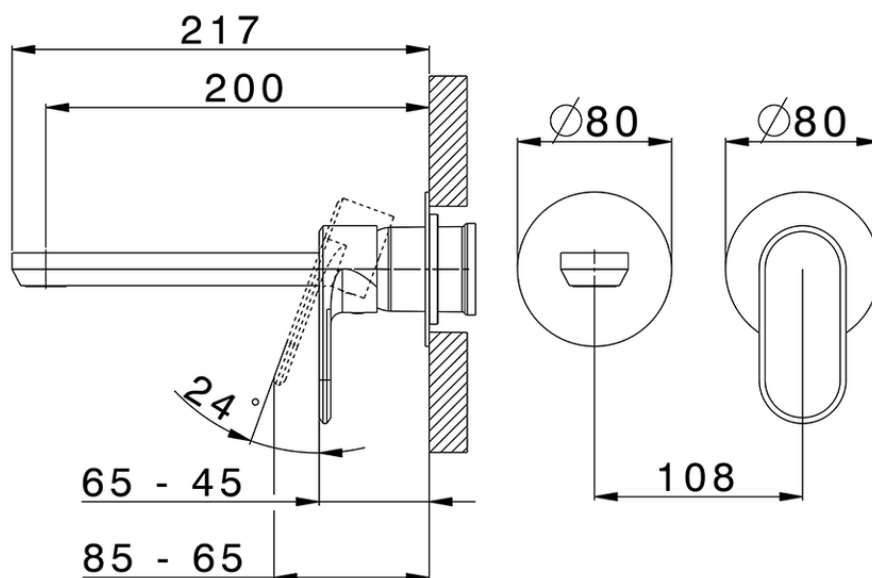

Parte externa monomando lavabo de pared LINEAVIVA_LV005516

LV005516

<https://es.cisal.it/parte-externa-monomando-lavabo-de-pared-lineaviva-lv005516>

2026-04-29