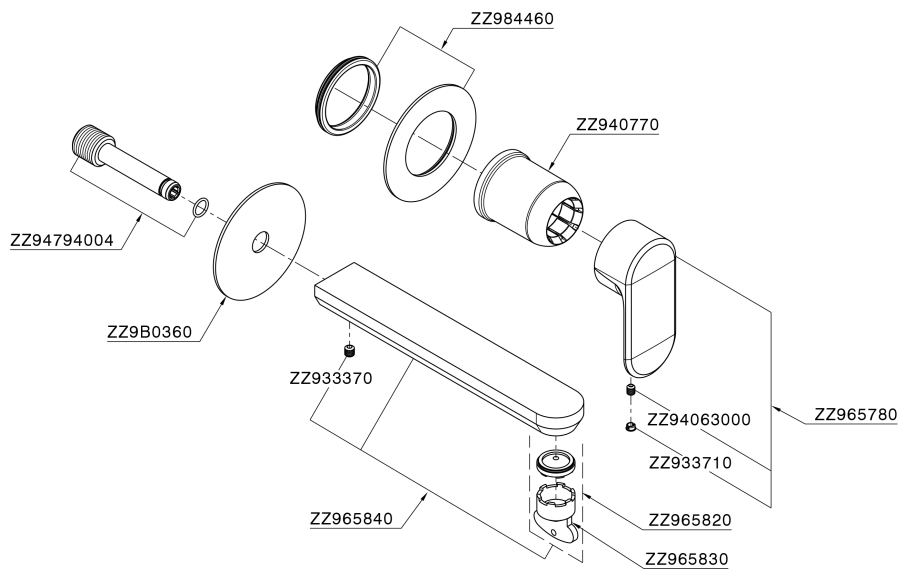

Parte externa monomando lavabo de pared LINEAVIVA_LV005516

LV005516

<https://es.cisal.it/parte-externa-monomando-lavabo-de-pared-lineaviva-lv005516>

2026-04-30