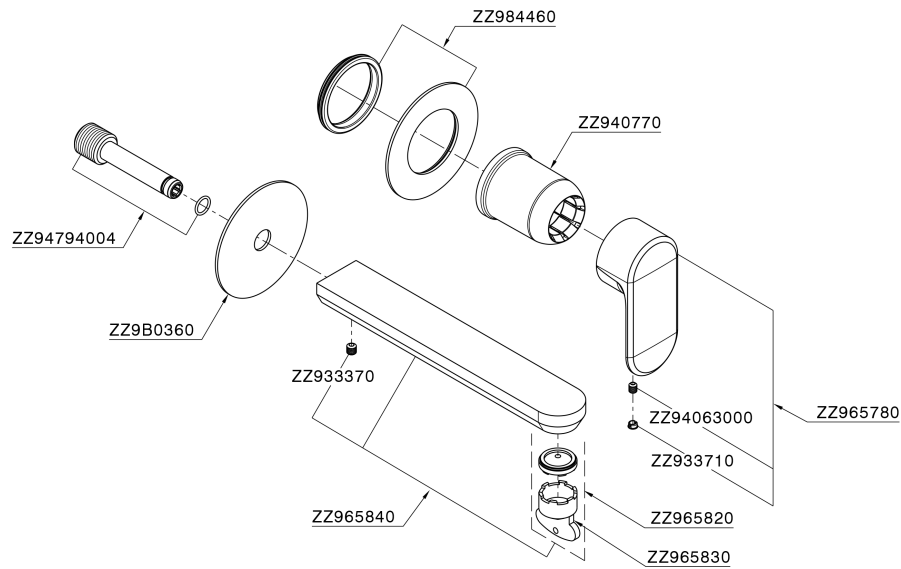

Parte externa monomando lavabo de pared LINEAVIVA_LV005516

LV005516

<https://es.cisal.it/parte-externa-monomando-lavabo-de-pared-lineaviva-lv005516>

2026-06-19