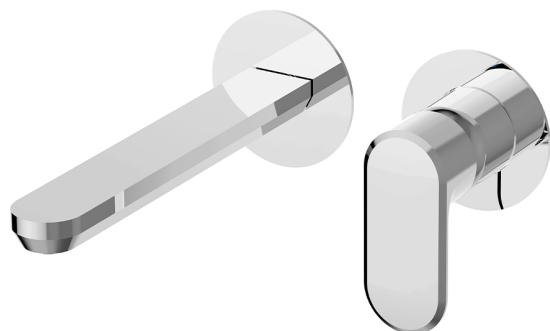

Parte externa monomando lavabo de pared LINEAVIVA_LV005516

MODELO **LV005516**

Parte externa monomando lavabo de pared, sin parte empotrada, caño L.200 mm, para art. Easy-Box ZA002450-ZA025510

ACABADOS DISPONIBLES

-  **21** 21 Cromo
-  **2B** 2B Niquel Brillo
-  **2F** 2F Niquel Cepillado
-  **40** 40 Negro Mate
-  **4Q** 4Q Blanco Mate

CARACTERÍSTICAS

Instalación	Empotrado
Empotrado 1	ZA002450

Parte externa monomando lavabo de pared LINEAVIVA_LV005516

LV005516

<https://es.cisal.it/parte-externa-monomando-lavabo-de-pared-lineaviva-lv005516>

2026-06-19