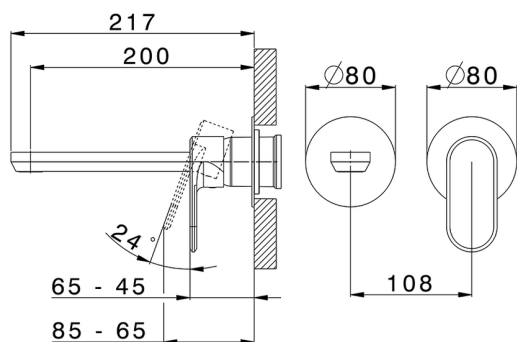

Parte externa monomando lavabo de pared LINEAVIVA_LV005516

MODELO **LV005516**

Parte externa monomando lavabo de pared, sin parte empotrada, caño L.200 mm, para art. Easy-Box ZA002450-ZA025510

ACABADOS DISPONIBLES

-  **21** 21 Cromo
-  **2B** 2B Niquel Brillo
-  **2F** 2F Niquel Cepillado
-  **40** 40 Negro Mate
-  **4Q** 4Q Blanco Mate

CARACTERÍSTICAS

Instalación	Empotrado
Empotrado 1	ZA002450

Parte externa monomando lavabo de pared LINEAVIVA_LV005516

LV005516

<https://es.cisal.it/parte-externa-monomando-lavabo-de-pared-lineaviva-lv005516>

2026-06-19