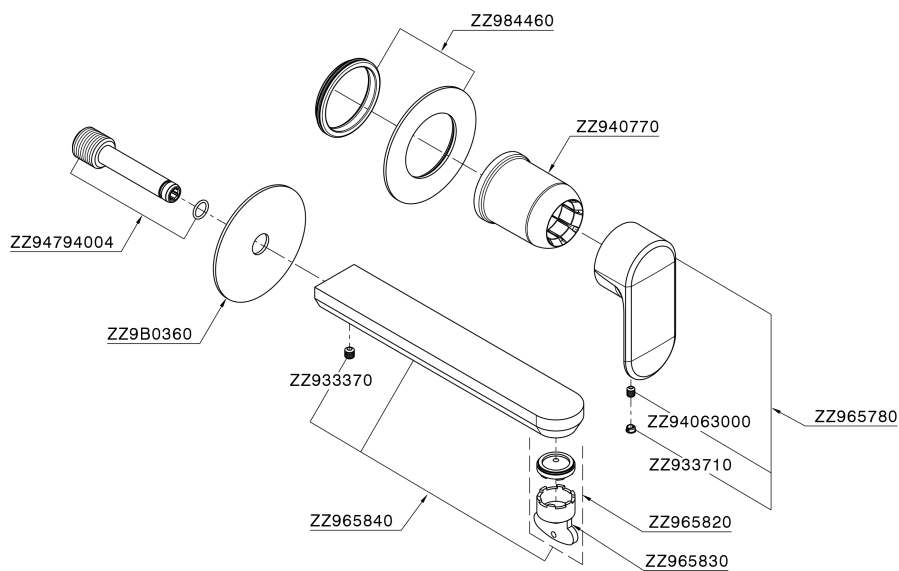

Parte externa monomando lavabo de pared LINEAVIVA_LV005516

MODELO **LV005516**

Parte externa monomando lavabo de pared, sin parte empotrada, caño L.200 mm, para art. Easy-Box ZA002450-ZA025510

ACABADOS DISPONIBLES

-  **21** 21 Cromo
-  **2B** 2B Niquel Brillo
-  **2F** 2F Niquel Cepillado
-  **40** 40 Negro Mate
-  **4Q** 4Q Blanco Mate

CARACTERÍSTICAS

Instalación	Empotrado
Empotrado 1	ZA002450

Parte externa monomando lavabo de pared LINEAVIVA_LV005516

LV005516

<https://es.cisal.it/parte-externa-monomando-lavabo-de-pared-lineaviva-lv005516>

2026-04-30