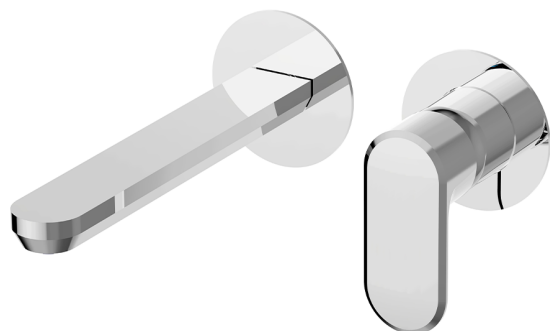

Parte externa monomando lavabo de pared LINEAVIVA_LV005516

MODELO **LV005516**

Parte externa monomando lavabo de pared, sin parte empotrada, caño L.200 mm, para art. Easy-Box ZA002450-ZA025510

ACABADOS DISPONIBLES

-  **21** 21 Cromo
-  **2B** 2B Niquel Brillo
-  **2F** 2F Niquel Cepillado
-  **40** 40 Negro Mate
-  **4Q** 4Q Blanco Mate

CARACTERÍSTICAS

Instalación	Empotrado
Empotrado 1	ZA002450

Parte externa monomando lavabo de pared LINEAVIVA_LV005516

LV005516

<https://es.cisal.it/parte-externa-monomando-lavabo-de-pared-lineaviva-lv005516>

2026-04-30