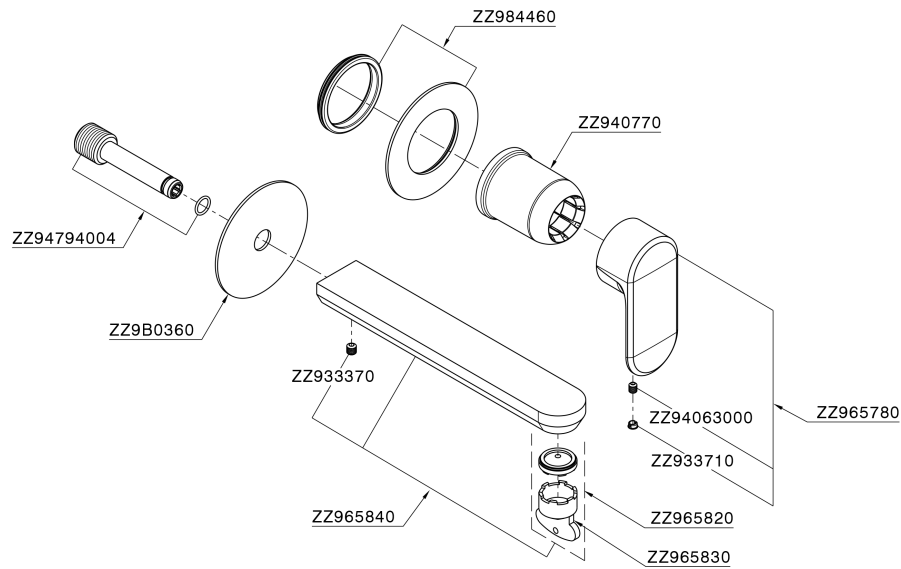

Parte externa monomando lavabo de pared LINEAVIVA_LV005516

MODELO **LV005516**

Parte externa monomando lavabo de pared, sin parte empotrada, caño L.200 mm, para art. Easy-Box ZA002450-ZA025510

ACABADOS DISPONIBLES

-  **21** 21 Cromo
-  **2B** 2B Niquel Brillo
-  **2F** 2F Niquel Cepillado
-  **40** 40 Negro Mate
-  **4Q** 4Q Blanco Mate

CARACTERÍSTICAS

Instalación	Empotrado
Empotrado 1	ZA002450

Parte externa monomando lavabo de pared LINEAVIVA_LV005516

LV005516

<https://es.cisal.it/parte-externa-monomando-lavabo-de-pared-lineaviva-lv005516>

2026-06-19